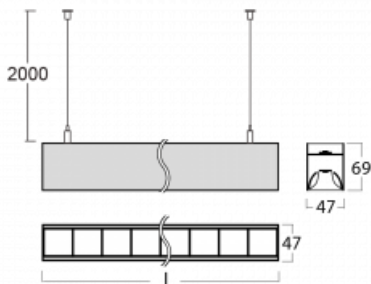

Svítidlo

Lina45

145-5B1Z-35GEM3/840, B

EPD®

Představte si lineární svítidlo, které dokáže uspokojit všechny vaše potřeby: splní UGR, má vysokou účinnost a sestavíte si ho dle svých přání. A navíc skvěle vypadá.

Lina45 nabízí varianty s opálem, mikroprismou i optickou mřížkou, proto bez problému splní jak UGR pod 19 při světelném toku 4300 lm. Je skvělým řešením pro prostory pro náročné vizuální úkoly, protože v některých variantách splňuje dokonce UGR pod 16. Dosahuje také skvělých hodnot účinnosti až 170 lm/W. Nepřímou složku svícení zabezpečí varianta čirého plexi nebo do šířky svítící difusor (batwing distribution), který vytvoří rovnoměrnější osvětlení stropu.

Technický výkres

Typ montáže	Závěsné
Typ vyzařování	Přímo-nepřímé batwing nepřímá optika
Tvar svítidla	Lineární
Barva svítidla	Černá
Materiál	Hliník
Životnost	L80/B20 50 000 hodin
Záruka	24 měsíců
Popis svítidla	Svítidlo závěsné
Popis zboží	D/I - 62/38
Rozměry	1969 mm × 47 mm × 69 mm
Světelný zdroj	LED MODUL
Druh optiky	Plastová mřížka černá nízké UGR
Světelný tok*	5340 lm ± 10 %
Teplota chromatičnosti	4000 K studená bílá
Měrný výkon	149 lm/W
MacAdam zdroje	3
Index podání barev	80
UGR max. X=4H Y=8H, ρ=70,50,20	13
Příkon svítidla	35.8 W ± 10 %
Zapojení svítidla	Elektronický předřadník nestmívatelný s 3h nouzí
Elektrické napětí	220-240V
Frekvence	50/60Hz