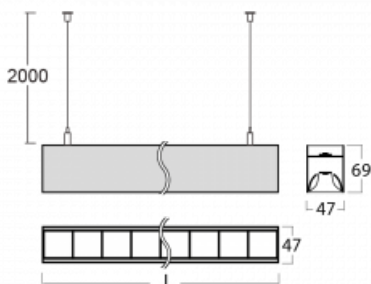

Svítidlo

Lina45

145-5B1Z-35GEM3/830, S

EPD®

Představte si lineární svítidlo, které dokáže uspokojit všechny vaše potřeby: splní UGR, má vysokou účinnost a sestavíte si ho dle svých přání. A navíc skvěle vypadá.

Lina45 nabízí varianty s opálem, mikroprismou i optickou mřížkou, proto bez problému splní jak UGR pod 19 při světelném toku 4300 lm. Je skvělým řešením pro prostory pro náročné vizuální úkoly, protože v některých variantách splňuje dokonce UGR pod 16. Dosahuje také skvělých hodnot účinnosti až 170 lm/W. Nepřímou složku svícení zabezpečí varianta čirého plexi nebo do šířky svítící difusor (batwing distribution), který vytvoří rovnoměrnější osvětlení stropu.

Technický výkres

Typ montáže	Závěsné
Typ vyzařování	Přímo-nepřímé batwing nepřímá optika
Tvar svítidla	Lineární
Barva svítidla	Stříbrná
Materiál	Hliník
Životnost	L80/B20 50 000 hodin
Záruka	2 roky
Popis svítidla	Svítidlo závěsné
Popis zboží	D/I - 62/38
Rozměry	1969 mm × 47 mm × 69 mm
Světelný zdroj	LED MODUL
Druh optiky	Plastová mřížka černá nízké UGR
Světelný tok*	5120 lm
Teplota chromatičnosti	3000 K teplá bílá
Měrný výkon	143 lm/W
MacAdam zdroje	3
Index podání barev	80
UGR max. X=4H Y=8H, ρ=70,50,20	12.8
Příkon svítidla*	35.8 W
Zapojení svítidla	ON/OFF + 3h nouze
Elektrické napětí	220-240V
Frekvence	50/60Hz