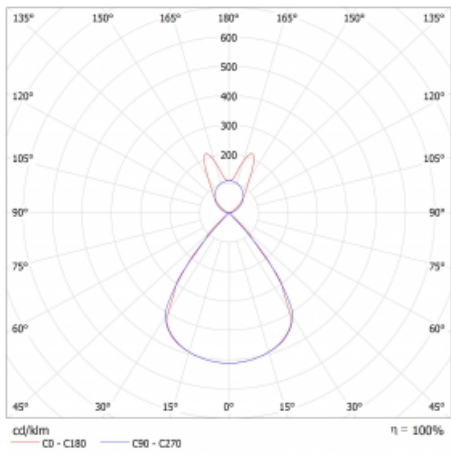

Lina45 nabízí varianty s opálem, mikroprismou i optickou mřížkou, proto bez problému splní jak UGR pod 19 při světelném toku 4300 lm. Je skvělým řešením pro prostory pro náročné vizuální úkoly, protože v některých variantách splňuje dokonce UGR pod 16. Dosahuje také skvělých hodnot účinnosti až 170 lm/W. Nepřímou složku svícení zabezpečí varianta čirého plexi nebo do šířky svítící difusor (batwing distribution), který vytvoří rovnoměrnější osvětlení stropu.

Technický výkres

Typ montáže	Závěsné
Typ vyzařování	Přímo-nepřímé batwing nepřímá optika
Tvar svítidla	Lineární
Barva svítidla	Stříbrná
Materiál	Hliník
Životnost	L80/B20 50 000 hodin
Záruka	2 roky
Popis svítidla	Svítidlo závěsné
Popis zboží	D/I - 62/38
Rozměry	1969 mm × 47 mm × 69 mm
Světelný zdroj	LED MODUL
Druh optiky	Plastová mřížka černá nízké UGR
Světelný tok*	5120 lm
Teplota chromatičnosti	3000 K teplá bílá
Měrný výkon	143 lm/W
MacAdam zdroje	3
Index podání barev	80
UGR max. X=4H Y=8H, ρ=70,50,20	12.8
Příkon svítidla*	35.8 W
Zapojení svítidla	ON/OFF + 3h nouze
Elektrické napětí	220-240V
Frekvence	50/60Hz

*±10 %

Křivka

Ke stažení[Montážní návod](#)[Fotografie](#)