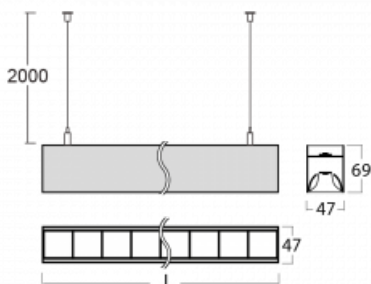

# Lina45

145-5B1Z-35GEE/840, W

**EPD®**

Představte si lineární svítidlo, které dokáže uspokojit všechny vaše potřeby: splní UGR, má vysokou účinnost a sestavíte si ho dle svých přání. A navíc skvěle vypadá.

Lina45 nabízí varianty s opálem, mikroprismou i optickou mřížkou, proto bez problému splní jak UGR pod 19 při světelném toku 4300 lm. Je skvělým řešením pro prostory pro náročné vizuální úkoly, protože v některých variantách splňuje dokonce UGR pod 16. Dosahuje také skvělých hodnot účinnosti až 170 lm/W. Nepřímou složku svícení zabezpečí varianta čirého plexi nebo do šířky svítící difusor (batwing distribution), který vytvoří rovnoměrnější osvětlení stropu.

## Technický výkres

Typ montáže	Závěsné
Typ vyzařování	Přímo-nepřímé batwing nepřímá optika
Tvar svítidla	Lineární
Barva svítidla	Bílá
Materiál	Hliník
Životnost	L80/B20 50 000 hodin
Záruka	5 let
Popis svítidla	Svítidlo závěsné
Popis zboží	D/I - 62/38
Rozměry	1969 mm × 47 mm × 69 mm
Světelný zdroj	LED MODUL
Druh optiky	Plastová mřížka černá nízké UGR
Světelný tok*	5340 lm
Teplota chromatičnosti	4000 K studená bílá
Měrný výkon	149 lm/W
MacAdam zdroje	3
Index podání barev	80
UGR max. X=4H Y=8H, ρ=70,50,20	13
Příkon svítidla*	35.8 W
Zapojení svítidla	ON/OFF
Elektrické napětí	220-240V
Frekvence	50/60Hz