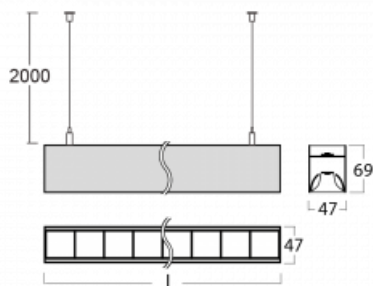

# Lina45

145-5B1Z-35GEE/840, B

EPD®

Představte si lineární svítidlo, které dokáže uspokojit všechny vaše potřeby: splní UGR, má vysokou účinnost a sestavíte si ho dle svých přání. A navíc skvěle vypadá.

Lina45 nabízí varianty s opálem, mikroprismou i optickou mřížkou, proto bez problému splní jak UGR pod 19 při světelném toku 4300 lm. Je skvělým řešením pro prostory pro náročné vizuální úkoly, protože v některých variantách splňuje dokonce UGR pod 16. Dosahuje také skvělých hodnot účinnosti až 170 lm/W. Nepřímou složku svícení zabezpečí varianta čirého plexi nebo do šířky svítící difusor (batwing distribution), který vytvoří rovnoměrnější osvětlení stropu.

## Technický výkres

Typ montáže	Závěsné
Typ vyzařování	Přímo-nepřímé batwing nepřímá optika
Tvar svítidla	Lineární
Barva svítidla	Černá
Materiál	Hliník
Životnost	L80/B20 50 000 hodin
Záruka	60 měsíců
Popis svítidla	Svítidlo závěsné
Popis zboží	D/I - 62/38
Rozměry	1969 mm × 47 mm × 69 mm
Světelný zdroj	LED MODUL
Druh optiky	Plastová mřížka černá nízké UGR
Světelný tok*	5340 lm ± 10 %
Teplota chromatičnosti	4000 K studená bílá
Měrný výkon	149 lm/W
MacAdam zdroje	3
Index podání barev	80
UGR max. X=4H Y=8H, ρ=70,50,20	13
Příkon svítidla	35.8 W ± 10 %
Zapojení svítidla	Předřadník nestmívatelný
Elektrické napětí	220-240V
Frekvence	50/60Hz