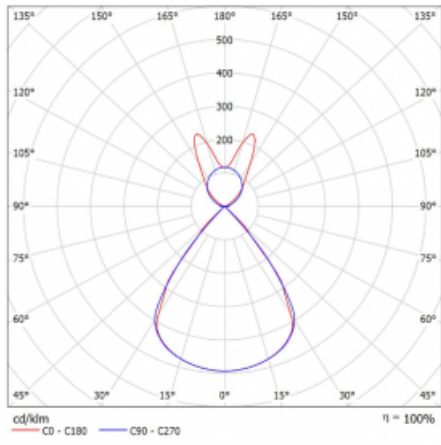

Lina45 nabízí varianty s opálem, mikroprismou i optickou mřížkou, proto bez problému splní jak UGR pod 19 při světelném toku 4300 lm. Je skvělým řešením pro prostory pro náročné vizuální úkoly, protože v některých variantách splňuje dokonce UGR pod 16. Dosahuje také skvělých hodnot účinnosti až 170 lm/W. Nepřímou složku svícení zabezpečí varianta čirého plexi nebo do šířky svítící difusor (batwing distribution), který vytvoří rovnoměrnější osvětlení stropu.

Technický výkres

Typ montáže	Závěsné
Typ vyzařování	Přímo-nepřímé batwing nepřímá optika
Tvar svítidla	Lineární
Barva svítidla	Černá
Materiál	Hliník
Životnost	L80/B20 50 000 hodin
Záruka	2 roky
Popis svítidla	Svítidlo závěsné
Popis zboží	D/I - 60/40
Rozměry	1688 mm × 47 mm × 69 mm
Světelný zdroj	LED MODUL
Druh optiky	Plastová mřížka černá nízké UGR
Světelný tok*	11340 lm
Teplota chromatičnosti	4000 K studená bílá
Měrný výkon	147 lm/W
MacAdam zdroje	3
Index podání barev	80
UGR max. X=4H Y=8H, ρ=70,50,20	16.2
Příkon svítidla*	77.3 W
Zapojení svítidla	ON/OFF + 1h nouze
Elektrické napětí	220-240V
Frekvence	50/60Hz

 **IP 20**

*±10 %

Křivka

Ke stažení

Montážní návod

Fotografie