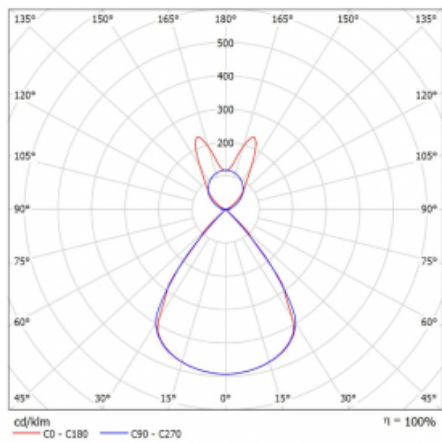

Lina45 nabízí varianty s opálem, mikroprismou i optickou mřížkou, proto bez problému splní jak UGR pod 19 při světelném toku 4300 lm. Je skvělým řešením pro prostory pro náročné vizuální úkoly, protože v některých variantách splňuje dokonce UGR pod 16. Dosahuje také skvělých hodnot účinnosti až 170 lm/W. Nepřímou složku svícení zabezpečí varianta čirého plexi nebo do šířky svítící difusor (batwing distribution), který vytvoří rovnoměrnější osvětlení stropu.

Technický výkres

Typ montáže	Závěsné
Typ vyzařování	Přímo-nepřímé batwing nepřímá optika
Tvar svítidla	Lineární
Barva svítidla	Černá
Materiál	Hliník
Životnost	L80/B20 50 000 hodin
Záruka	2 roky
Popis svítidla	Svítidlo závěsné
Popis zboží	D/I - 60/40
Rozměry	1688 mm × 47 mm × 69 mm
Světelný zdroj	LED MODUL
Druh optiky	Plastová mřížka černá nízké UGR
Světelný tok*	10880 lm
Teplota chromatičnosti	3000 K teplá bílá
Měrný výkon	141 lm/W
MacAdam zdroje	3
Index podání barev	80
UGR max. X=4H Y=8H, $\rho=70,50,20$	16.1
Příkon svítidla*	77.3 W
Zapojení svítidla	ON/OFF + 1h nouze
Elektrické napětí	220-240V
Frekvence	50/60Hz

*±10 %

Křivka

Ke stažení[Montážní návod](#)[Fotografie](#)