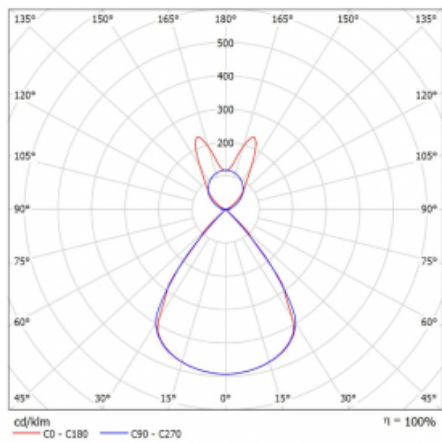

Lina45 nabízí varianty s opálem, mikroprismou i optickou mřížkou, proto bez problému splní jak UGR pod 19 při světelném toku 4300 lm. Je skvělým řešením pro prostory pro náročné vizuální úkoly, protože v některých variantách splňuje dokonce UGR pod 16. Dosahuje také skvělých hodnot účinnosti až 170 lm/W. Nepřímou složku svícení zabezpečí varianta čirého plexi nebo do šířky svítící difusor (batwing distribution), který vytvoří rovnoměrnější osvětlení stropu.

Technický výkres

Typ montáže	Závěsné
Typ vyzařování	Přímo-nepřímé batwing nepřímá optika
Tvar svítidla	Lineární
Barva svítidla	Stříbrná
Materiál	Hliník
Životnost	L80/B20 50 000 hodin
Záruka	5 let
Popis svítidla	Svítidlo závěsné
Popis zboží	D/I - 60/40
Rozměry	1688 mm × 47 mm × 69 mm
Světelný zdroj	LED MODUL
Druh optiky	Plastová mřížka černá nízké UGR
Světelný tok*	11340 lm
Teplota chromatičnosti	4000 K studená bílá
Měrný výkon	147 lm/W
MacAdam zdroje	3
Index podání barev	80
UGR max. X=4H Y=8H, ρ=70,50,20	16.2
Příkon svítidla*	77.3 W
Zapojení svítidla	ON/OFF
Elektrické napětí	220-240V
Frekvence	50/60Hz

*±10 %

Křivka

Ke stažení[Montážní návod](#)[Fotografie](#)