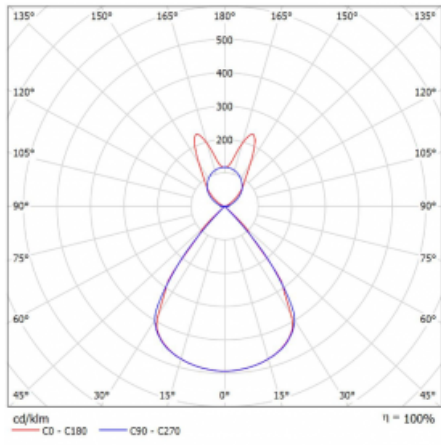

Lina45 nabízí varianty s opálem, mikroprismou i optickou mřížkou, proto bez problému splní jak UGR pod 19 při světelném toku 4300 lm. Je skvělým řešením pro prostory pro náročné vizuální úkoly, protože v některých variantách splňuje dokonce UGR pod 16. Dosahuje také skvělých hodnot účinnosti až 170 lm/W. Nepřímou složku svícení zabezpečí varianta čirého plexi nebo do šířky svítící difusor (batwing distribution), který vytvoří rovnoměrnější osvětlení stropu.

Technický výkres

Typ montáže	Závěsné
Typ vyzařování	Přímo-nepřímé batwing nepřímá optika
Tvar svítidla	Lineární
Barva svítidla	Stříbrná
Materiál	Hliník
Životnost	L80/B20 50 000 hodin
Záruka	5 let
Popis svítidla	Svítidlo závěsné
Popis zboží	D/I - 60/40
Rozměry	1688 mm × 47 mm × 69 mm
Světelný zdroj	LED MODUL
Druh optiky	Plastová mřížka černá nízké UGR
Světelný tok*	11340 lm
Teplota chromatičnosti	4000 K studená bílá
Měrný výkon	147 lm/W
MacAdam zdroje	3
Index podání barev	80
UGR max. X=4H Y=8H, ρ=70,50,20	16.2
Příkon svítidla*	77.3 W
Zapojení svítidla	DALI
Elektrické napětí	220-240V
Frekvence	50/60Hz

*±10 %

Křivka

Ke stažení[Montážní návod](#)[Fotografie](#)