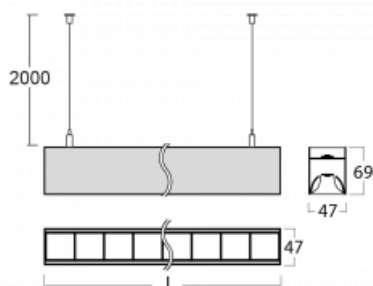

# Lina45

145-5B1Z-30GHD/830, W

EPD®

Představte si lineární svítidlo, které dokáže uspokojit všechny vaše potřeby: splní UGR, má vysokou účinnost a sestavíte si ho dle svých přání. A navíc skvěle vypadá.

Lina45 nabízí varianty s opálem, mikroprismou i optickou mřížkou, proto bez problému splní jak UGR pod 19 při světelném toku 4300 lm. Je skvělým řešením pro prostory pro náročné vizuální úkoly, protože v některých variantách splňuje dokonce UGR pod 16. Dosahuje také skvělých hodnot účinnosti až 170 lm/W. Nepřímou složku svícení zabezpečí varianta čirého plexi nebo do šířky svítící difusor (batwing distribution), který vytvoří rovnoměrnější osvětlení stropu.

## Technický výkres

Typ montáže	Závěsné
Typ vyzařování	Přímo-nepřímé batwing nepřímá optika
Tvar svítidla	Lineární
Barva svítidla	Bílá
Materiál	Hliník
Životnost	L80/B20 50 000 hodin
Záruka	60 měsíců
Popis svítidla	Svítidlo závěsné
Popis zboží	D/I - 60/40
Rozměry	1688 mm × 47 mm × 69 mm
Světelný zdroj	LED MODUL
Druh optiky	Plastová mřížka černá nízké UGR
Světelný tok*	10880 lm ± 10 %
Teplota chromatičnosti	3000 K teplá bílá
Měrný výkon	141 lm/W
MacAdam zdroje	3
Index podání barev	80
UGR max. X=4H Y=8H, ρ=70,50,20	16.1
Příkon svítidla	77.3 W ± 10 %
Zapojení svítidla	Stmívatelné DALI
Elektrické napětí	220-240V
Frekvence	50/60Hz