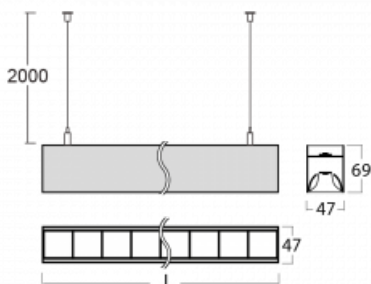

Svítidlo

Lina45

145-5B1Z-30GGM3/840, W

EPD®

Představte si lineární svítidlo, které dokáže uspokojit všechny vaše potřeby: splní UGR, má vysokou účinnost a sestavíte si ho dle svých přání. A navíc skvěle vypadá.

Lina45 nabízí varianty s opálem, mikroprismou i optickou mřížkou, proto bez problému splní jak UGR pod 19 při světelném toku 4300 lm. Je skvělým řešením pro prostory pro náročné vizuální úkoly, protože v některých variantách splňuje dokonce UGR pod 16. Dosahuje také skvělých hodnot účinnosti až 170 lm/W. Nepřímou složku svícení zabezpečí varianta čirého plexi nebo do šířky svítící difusor (batwing distribution), který vytvoří rovnoměrnější osvětlení stropu.

Technický výkres

Typ montáže	Závěsné
Typ vyzařování	Přímo-nepřímé batwing nepřímá optika
Tvar svítidla	Lineární
Barva svítidla	Bílá
Materiál	Hliník
Životnost	L80/B20 50 000 hodin
Záruka	2 roky
Popis svítidla	Svítidlo závěsné
Popis zboží	D/I - 55/45
Rozměry	1688 mm × 47 mm × 69 mm
Světelný zdroj	LED MODUL
Druh optiky	Plastová mřížka černá nízké UGR
Světelný tok*	6520 lm
Teplota chromatičnosti	4000 K studená bílá
Měrný výkon	148 lm/W
MacAdam zdroje	3
Index podání barev	80
UGR max. X=4H Y=8H, ρ=70,50,20	14.3
Příkon svítidla*	44 W
Zapojení svítidla	ON/OFF + 3h nouze
Elektrické napětí	220-240V
Frekvence	50/60Hz