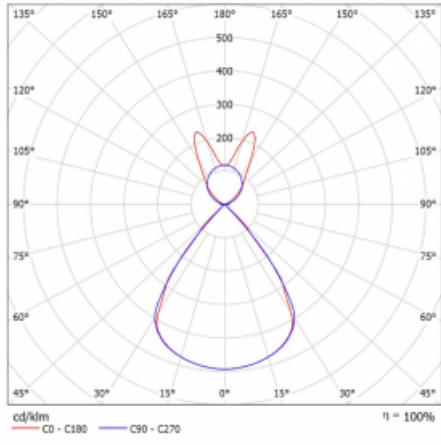

Lina45 nabízí varianty s opálem, mikroprismou i optickou mřížkou, proto bez problému splní jak UGR pod 19 při světelném toku 4300 lm. Je skvělým řešením pro prostory pro náročné vizuální úkoly, protože v některých variantách splňuje dokonce UGR pod 16. Dosahuje také skvělých hodnot účinnosti až 170 lm/W. Nepřímou složku svícení zabezpečí varianta čirého plexi nebo do šířky svítící difusor (batwing distribution), který vytvoří rovnoměrnější osvětlení stropu.

Technický výkres

Typ montáže	Závěsné
Typ vyzařování	Přímo-nepřímé batwing nepřímá optika
Tvar svítidla	Lineární
Barva svítidla	Černá
Materiál	Hliník
Životnost	L80/B20 50 000 hodin
Záruka	2 roky
Popis svítidla	Svítidlo závěsné
Popis zboží	D/I - 55/45
Rozměry	1688 mm × 47 mm × 69 mm
Světelný zdroj	LED MODUL
Druh optiky	Plastová mřížka černá nízké UGR
Světelný tok*	6250 lm
Teplota chromatičnosti	3000 K teplá bílá
Měrný výkon	142 lm/W
MacAdam zdroje	3
Index podání barev	80
UGR max. X=4H Y=8H, $\rho=70,50,20$	14.1
Příkon svítidla*	44 W
Zapojení svítidla	ON/OFF + 3h nouze
Elektrické napětí	220-240V
Frekvence	50/60Hz

 **CE IP 20**

*±10 %

Křivka

Ke stažení

Montážní návod

Fotografie