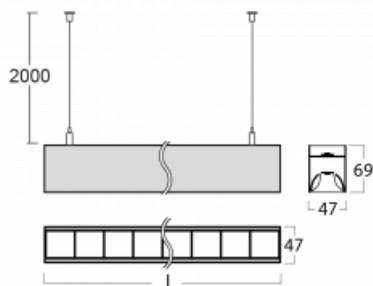

Svítidlo

Lina45

145-5B1Z-30GGM/830, W

EPD®

Představte si lineární svítidlo, které dokáže uspokojit všechny vaše potřeby: splní UGR, má vysokou účinnost a sestavíte si ho dle svých přání. A navíc skvěle vypadá.

Lina45 nabízí varianty s opálem, mikroprismou i optickou mřížkou, proto bez problému splní jak UGR pod 19 při světelném toku 4300 lm. Je skvělým řešením pro prostory pro náročné vizuální úkoly, protože v některých variantách splňuje dokonce UGR pod 16. Dosahuje také skvělých hodnot účinnosti až 170 lm/W. Nepřímou složku svícení zabezpečí varianta čirého plexi nebo do šířky svítící difusor (batwing distribution), který vytvoří rovnoměrnější osvětlení stropu.

Technický výkres

Typ montáže	Závěsné
Typ vyzařování	Přímo-nepřímé batwing nepřímá optika
Tvar svítidla	Lineární
Barva svítidla	Bílá
Materiál	Hliník
Životnost	L80/B20 50 000 hodin
Záruka	2 roky
Popis svítidla	Svítidlo závěsné
Popis zboží	D/I - 55/45
Rozměry	1688 mm × 47 mm × 69 mm
Světelný zdroj	LED MODUL
Druh optiky	Plastová mřížka černá nízké UGR
Světelný tok*	6250 lm
Teplota chromatičnosti	3000 K teplá bílá
Měrný výkon	142 lm/W
MacAdam zdroje	3
Index podání barev	80
UGR max. X=4H Y=8H, ρ=70,50,20	14.1
Příkon svítidla*	44 W
Zapojení svítidla	ON/OFF + 1h nouze
Elektrické napětí	220-240V
Frekvence	50/60Hz