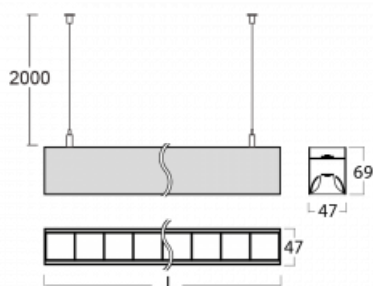

Svítidlo

Lina45

145-5B1Z-30GGM/830, B

EPD®

Představte si lineární svítidlo, které dokáže uspokojit všechny vaše potřeby: splní UGR, má vysokou účinnost a sestavíte si ho dle svých přání. A navíc skvěle vypadá.

Lina45 nabízí varianty s opálem, mikroprismou i optickou mřížkou, proto bez problému splní jak UGR pod 19 při světelném toku 4300 lm. Je skvělým řešením pro prostory pro náročné vizuální úkoly, protože v některých variantách splňuje dokonce UGR pod 16. Dosahuje také skvělých hodnot účinnosti až 170 lm/W. Nepřímou složku svícení zabezpečí varianta čirého plexi nebo do šířky svítící difusor (batwing distribution), který vytvoří rovnoměrnější osvětlení stropu.

Technický výkres

Typ montáže	Závěsné
Typ vyzařování	Přímo-nepřímé batwing nepřímá optika
Tvar svítidla	Lineární
Barva svítidla	Černá
Materiál	Hliník
Životnost	L80/B20 50 000 hodin
Záruka	2 roky
Popis svítidla	Svítidlo závěsné
Popis zboží	D/I - 55/45
Rozměry	1688 mm × 47 mm × 69 mm
Světelný zdroj	LED MODUL
Druh optiky	Plastová mřížka černá nízké UGR
Světelný tok*	6250 lm
Teplota chromatičnosti	3000 K teplá bílá
Měrný výkon	142 lm/W
MacAdam zdroje	3
Index podání barev	80
UGR max. X=4H Y=8H, ρ=70,50,20	14.1
Příkon svítidla*	44 W
Zapojení svítidla	ON/OFF + 1h nouze
Elektrické napětí	220-240V
Frekvence	50/60Hz