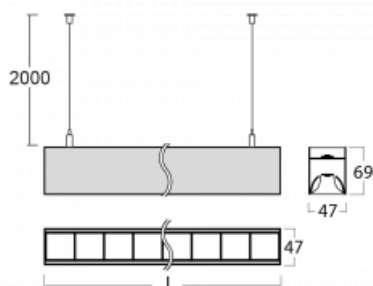

Svítidlo

Lina45

145-5B1Z-30GGE/830, S

EPD®

Představte si lineární svítidlo, které dokáže uspokojit všechny vaše potřeby: splní UGR, má vysokou účinnost a sestavíte si ho dle svých přání. A navíc skvěle vypadá.

Lina45 nabízí varianty s opálem, mikroprismou i optickou mřížkou, proto bez problému splní jak UGR pod 19 při světelném toku 4300 lm. Je skvělým řešením pro prostory pro náročné vizuální úkoly, protože v některých variantách splňuje dokonce UGR pod 16. Dosahuje také skvělých hodnot účinnosti až 170 lm/W. Nepřímou složku svícení zabezpečí varianta čirého plexi nebo do šířky svítící difusor (batwing distribution), který vytvoří rovnoměrnější osvětlení stropu.

Technický výkres

Typ montáže	Závěsné
Typ vyzařování	Přímo-nepřímé batwing nepřímá optika
Tvar svítidla	Lineární
Barva svítidla	Stříbrná
Materiál	Hliník
Životnost	L80/B20 50 000 hodin
Záruka	5 let
Popis svítidla	Svítidlo závěsné
Popis zboží	D/I - 55/45
Rozměry	1688 mm × 47 mm × 69 mm
Světelný zdroj	LED MODUL
Druh optiky	Plastová mřížka černá nízké UGR
Světelný tok*	6250 lm
Teplota chromatičnosti	3000 K teplá bílá
Měrný výkon	142 lm/W
MacAdam zdroje	3
Index podání barev	80
UGR max. X=4H Y=8H, ρ=70,50,20	14.1
Příkon svítidla*	44 W
Zapojení svítidla	ON/OFF
Elektrické napětí	220-240V
Frekvence	50/60Hz