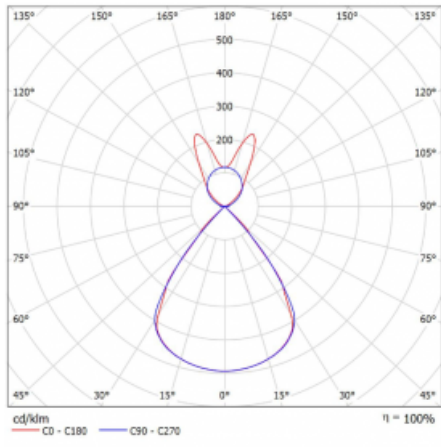

Lina45 nabízí varianty s opálem, mikroprismou i optickou mřížkou, proto bez problému splní jak UGR pod 19 při světelném toku 4300 lm. Je skvělým řešením pro prostory pro náročné vizuální úkoly, protože v některých variantách splňuje dokonce UGR pod 16. Dosahuje také skvělých hodnot účinnosti až 170 lm/W. Nepřímou složku svícení zabezpečí varianta čirého plexi nebo do šířky svítící difusor (batwing distribution), který vytvoří rovnoměrnější osvětlení stropu.

Technický výkres

Typ montáže	Závěsné
Typ vyzařování	Přímo-nepřímé batwing nepřímá optika
Tvar svítidla	Lineární
Barva svítidla	Černá
Materiál	Hliník
Životnost	L80/B20 50 000 hodin
Záruka	5 let
Popis svítidla	Svítidlo závěsné
Popis zboží	D/I - 55/45
Rozměry	1688 mm × 47 mm × 69 mm
Světelný zdroj	LED MODUL
Druh optiky	Plastová mřížka černá nízké UGR
Světelný tok*	6250 lm
Teplota chromatičnosti	3000 K teplá bílá
Měrný výkon	142 lm/W
MacAdam zdroje	3
Index podání barev	80
UGR max. X=4H Y=8H, ρ=70,50,20	14.1
Příkon svítidla*	44 W
Zapojení svítidla	DALI
Elektrické napětí	220-240V
Frekvence	50/60Hz

*±10 %

Křivka

Ke stažení[Montážní návod](#)[Fotografie](#)