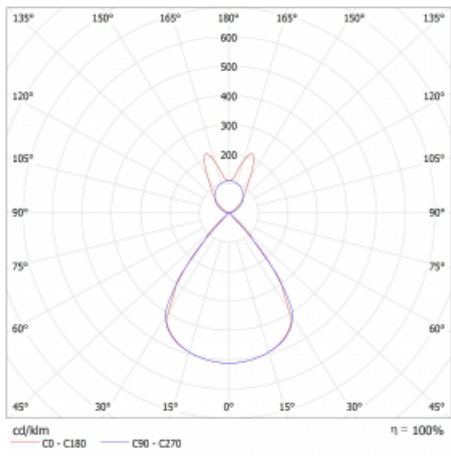

Lina45 nabízí varianty s opálem, mikroprismou i optickou mřížkou, proto bez problému splní jak UGR pod 19 při světelném toku 4300 lm. Je skvělým řešením pro prostory pro náročné vizuální úkoly, protože v některých variantách splňuje dokonce UGR pod 16. Dosahuje také skvělých hodnot účinnosti až 170 lm/W. Nepřímou složku svícení zabezpečí varianta čirého plexi nebo do šířky svítící difusor (batwing distribution), který vytvoří rovnoměrnější osvětlení stropu.

Technický výkres

Typ montáže	Závěsné
Typ vyzařování	Přímo-nepřímé batwing nepřímá optika
Tvar svítidla	Lineární
Barva svítidla	Stříbrná
Materiál	Hliník
Životnost	L80/B20 50 000 hodin
Záruka	2 roky
Popis svítidla	Svítidlo závěsné
Popis zboží	D/I - 63/37
Rozměry	1688 mm × 47 mm × 69 mm
Světelný zdroj	LED MODUL
Druh optiky	Plastová mřížka černá nízké UGR
Světelný tok*	4530 lm
Teplota chromatičnosti	4000 K studená bílá
Měrný výkon	154 lm/W
MacAdam zdroje	3
Index podání barev	80
UGR max. X=4H Y=8H, $\rho=70,50,20$	13
Příkon svítidla*	29.5 W
Zapojení svítidla	ON/OFF + 3h nouze
Elektrické napětí	220-240V
Frekvence	50/60Hz

  IP 20

*±10 %

Křivka

Ke stažení

Montážní návod

Fotografie