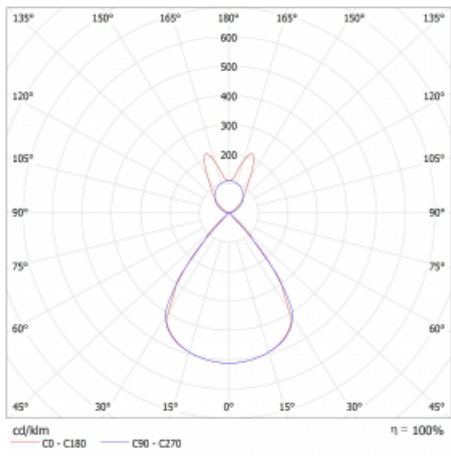

Lina45 nabízí varianty s opálem, mikroprismou i optickou mřížkou, proto bez problému splní jak UGR pod 19 při světelném toku 4300 lm. Je skvělým řešením pro prostory pro náročné vizuální úkoly, protože v některých variantách splňuje dokonce UGR pod 16. Dosahuje také skvělých hodnot účinnosti až 170 lm/W. Nepřímou složku svícení zabezpečí varianta čirého plexi nebo do šířky svítící difusor (batwing distribution), který vytvoří rovnoměrnější osvětlení stropu.

Technický výkres

Typ montáže	Závěsné
Typ vyzařování	Přímo-nepřímé batwing nepřímá optika
Tvar svítidla	Lineární
Barva svítidla	Stříbrná
Materiál	Hliník
Životnost	L80/B20 50 000 hodin
Záruka	5 let
Popis svítidla	Svítidlo závěsné
Popis zboží	D/I - 63/37
Rozměry	1688 mm × 47 mm × 69 mm
Světelný zdroj	LED MODUL
Druh optiky	Plastová mřížka černá nízké UGR
Světelný tok*	4530 lm
Teplota chromatičnosti	4000 K studená bílá
Měrný výkon	154 lm/W
MacAdam zdroje	3
Index podání barev	80
UGR max. X=4H Y=8H, ρ=70,50,20	13
Příkon svítidla*	29.5 W
Zapojení svítidla	ON/OFF
Elektrické napětí	220-240V
Frekvence	50/60Hz

⊕ CE IP 20

*±10 %

Křivka

Ke stažení

Montážní návod

Fotografie