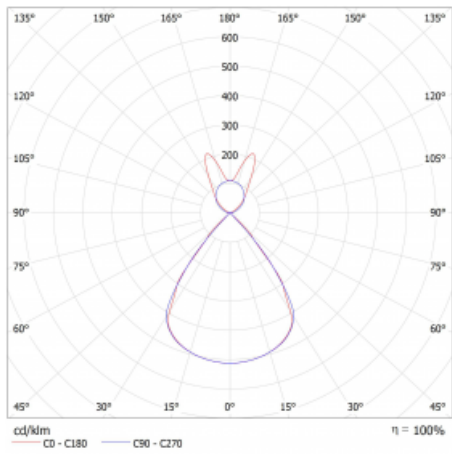

Lina45 nabízí varianty s opálem, mikroprismou i optickou mřížkou, proto bez problému splní jak UGR pod 19 při světelném toku 4300 lm. Je skvělým řešením pro prostory pro náročné vizuální úkoly, protože v některých variantách splňuje dokonce UGR pod 16. Dosahuje také skvělých hodnot účinnosti až 170 lm/W. Nepřímou složku svícení zabezpečí varianta čirého plexi nebo do šířky svítící difusor (batwing distribution), který vytvoří rovnoměrnější osvětlení stropu.

Technický výkres

Typ montáže	Závěsné
Typ vyzařování	Přímo-nepřímé batwing nepřímá optika
Tvar svítidla	Lineární
Barva svítidla	Stříbrná
Materiál	Hliník
Životnost	L80/B20 50 000 hodin
Záruka	5 let
Popis svítidla	Svítidlo závěsné
Popis zboží	D/I - 63/37
Rozměry	1688 mm × 47 mm × 69 mm
Světelný zdroj	LED MODUL
Druh optiky	Plastová mřížka černá nízké UGR
Světelný tok*	4530 lm
Teplota chromatičnosti	4000 K studená bílá
Měrný výkon	154 lm/W
MacAdam zdroje	3
Index podání barev	80
UGR max. X=4H Y=8H, ρ=70,50,20	13
Příkon svítidla*	29.5 W
Zapojení svítidla	DALI
Elektrické napětí	220-240V
Frekvence	50/60Hz

⊕ CE IP 20

*±10 %

Křivka

Ke stažení

Montážní návod

Fotografie