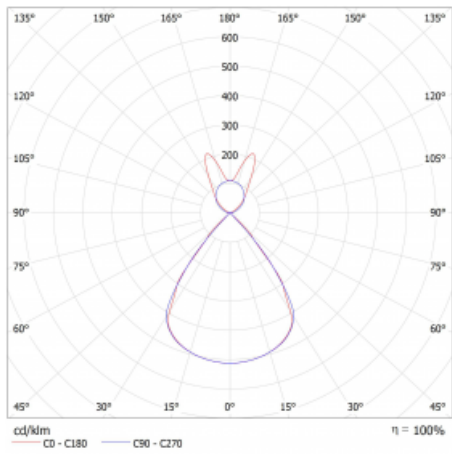

Lina45 nabízí varianty s opálem, mikroprismou i optickou mřížkou, proto bez problému splní jak UGR pod 19 při světelném toku 4300 lm. Je skvělým řešením pro prostory pro náročné vizuální úkoly, protože v některých variantách splňuje dokonce UGR pod 16. Dosahuje také skvělých hodnot účinnosti až 170 lm/W. Nepřímou složku svícení zabezpečí varianta čirého plexi nebo do šířky svítící difusor (batwing distribution), který vytvoří rovnoměrnější osvětlení stropu.

Technický výkres

Typ montáže	Závěsné
Typ vyzařování	Přímo-nepřímé batwing nepřímá optika
Tvar svítidla	Lineární
Barva svítidla	Stříbrná
Materiál	Hliník
Životnost	L80/B20 50 000 hodin
Záruka	5 let
Popis svítidla	Svítidlo závěsné
Popis zboží	D/I - 63/37
Rozměry	1688 mm × 47 mm × 69 mm
Světelný zdroj	LED MODUL
Druh optiky	Plastová mřížka černá nízké UGR
Světelný tok*	4340 lm
Teplota chromatičnosti	3000 K teplá bílá
Měrný výkon	147 lm/W
MacAdam zdroje	3
Index podání barev	80
UGR max. X=4H Y=8H, ρ=70,50,20	12.9
Příkon svítidla*	29.5 W
Zapojení svítidla	DALI
Elektrické napětí	220-240V
Frekvence	50/60Hz

 CE IP 20

*±10 %

Křivka

Ke stažení

Montážní návod

Fotografie