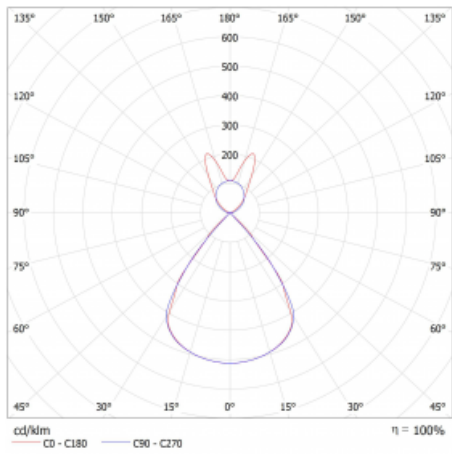

Lina45 nabízí varianty s opálem, mikroprismou i optickou mřížkou, proto bez problému splní jak UGR pod 19 při světelném toku 4300 lm. Je skvělým řešením pro prostory pro náročné vizuální úkoly, protože v některých variantách splňuje dokonce UGR pod 16. Dosahuje také skvělých hodnot účinnosti až 170 lm/W. Nepřímou složku svícení zabezpečí varianta čirého plexi nebo do šířky svítící difusor (batwing distribution), který vytvoří rovnoměrnější osvětlení stropu.

Technický výkres

Typ montáže	Závěsné
Typ vyzařování	Přímo-nepřímé batwing nepřímá optika
Tvar svítidla	Lineární
Barva svítidla	Černá
Materiál	Hliník
Životnost	L80/B20 50 000 hodin
Záruka	5 let
Popis svítidla	Svítidlo závěsné
Popis zboží	D/I - 63/37
Rozměry	1688 mm × 47 mm × 69 mm
Světelný zdroj	LED MODUL
Druh optiky	Plastová mřížka černá nízké UGR
Světelný tok*	4340 lm
Teplota chromatičnosti	3000 K teplá bílá
Měrný výkon	147 lm/W
MacAdam zdroje	3
Index podání barev	80
UGR max. X=4H Y=8H, $\rho=70,50,20$	12.9
Příkon svítidla*	29.5 W
Zapojení svítidla	DALI
Elektrické napětí	220-240V
Frekvence	50/60Hz

 CE IP 20

*±10 %

Křivka

Ke stažení[Montážní návod](#)[Fotografie](#)