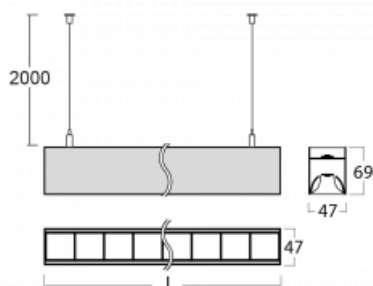

Svítidlo

Lina45

145-5B1Z-30GED/830, B

EPD®

Představte si lineární svítidlo, které dokáže uspokojit všechny vaše potřeby: splní UGR, má vysokou účinnost a sestavíte si ho dle svých přání. A navíc skvěle vypadá.

Lina45 nabízí varianty s opálem, mikroprismou i optickou mřížkou, proto bez problému splní jak UGR pod 19 při světelném toku 4300 lm. Je skvělým řešením pro prostory pro náročné vizuální úkoly, protože v některých variantách splňuje dokonce UGR pod 16. Dosahuje také skvělých hodnot účinnosti až 170 lm/W. Nepřímou složku svícení zabezpečí varianta čirého plexi nebo do šířky svítící difusor (batwing distribution), který vytvoří rovnoměrnější osvětlení stropu.

Technický výkres

Typ montáže	Závěsné
Typ vyzařování	Přímo-nepřímé batwing nepřímá optika
Tvar svítidla	Lineární
Barva svítidla	Černá
Materiál	Hliník
Životnost	L80/B20 50 000 hodin
Záruka	60 měsíců
Popis svítidla	Svítidlo závěsné
Popis zboží	D/I - 63/37
Rozměry	1688 mm × 47 mm × 69 mm
Světelný zdroj	LED MODUL
Druh optiky	Plastová mřížka černá nízké UGR
Světelný tok*	4340 lm ± 10 %
Teplota chromatičnosti	3000 K teplá bílá
Měrný výkon	147 lm/W
MacAdam zdroje	3
Index podání barev	80
UGR max. X=4H Y=8H, ρ=70,50,20	12.9
Příkon svítidla	29.5 W ± 10 %
Zapojení svítidla	Stmívatelné DALI
Elektrické napětí	220-240V
Frekvence	50/60Hz