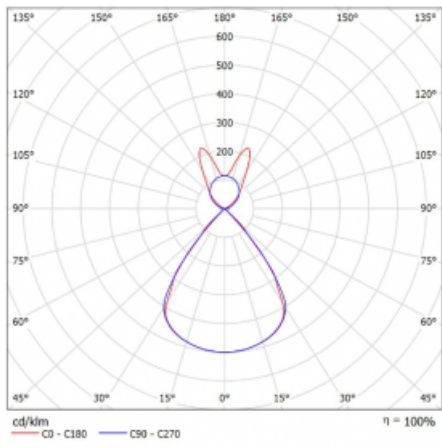

Lina45 nabízí varianty s opálem, mikroprismou i optickou mřížkou, proto bez problému splní jak UGR pod 19 při světelném toku 4300 lm. Je skvělým řešením pro prostory pro náročné vizuální úkoly, protože v některých variantách splňuje dokonce UGR pod 16. Dosahuje také skvělých hodnot účinnosti až 170 lm/W. Nepřímou složku svícení zabezpečí varianta čirého plexi nebo do šířky svítící difusor (batwing distribution), který vytvoří rovnoměrnější osvětlení stropu.

Technický výkres

Typ montáže	Závěsné
Typ vyzařování	Přímo-nepřímé batwing nepřímá optika
Tvar svítidla	Lineární
Barva svítidla	Černá
Materiál	Hliník
Životnost	L80/B20 50 000 hodin
Záruka	2 roky
Popis svítidla	Svítidlo závěsné
Popis zboží	D/I - 61/39
Rozměry	1408 mm × 47 mm × 69 mm
Světelný zdroj	LED MODUL
Druh optiky	Plastová mřížka černá nízké UGR
Světelný tok*	9300 lm
Teplota chromatičnosti	4000 K studená bílá
Měrný výkon	145 lm/W
MacAdam zdroje	3
Index podání barev	80
UGR max. X=4H Y=8H, ρ=70,50,20	16.3
Příkon svítidla*	64.2 W
Zapojení svítidla	ON/OFF + 3h nouze
Elektrické napětí	220-240V
Frekvence	50/60Hz

⊕ CE IP 20

*±10 %

Křivka

Ke stažení

Montážní návod

Fotografie