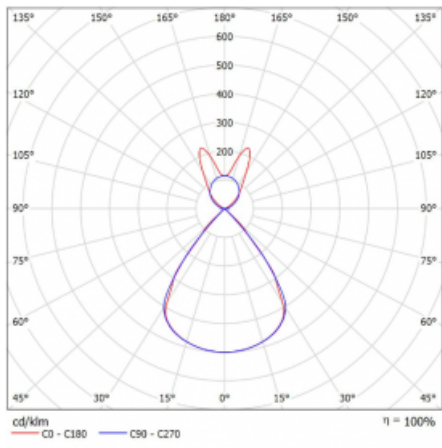

Lina45 nabízí varianty s opálem, mikroprismou i optickou mřížkou, proto bez problému splní jak UGR pod 19 při světelném toku 4300 lm. Je skvělým řešením pro prostory pro náročné vizuální úkoly, protože v některých variantách splňuje dokonce UGR pod 16. Dosahuje také skvělých hodnot účinnosti až 170 lm/W. Nepřímou složku svícení zabezpečí varianta čirého plexi nebo do šířky svítící difusor (batwing distribution), který vytvoří rovnoměrnější osvětlení stropu.

Technický výkres

Typ montáže	Závěsné
Typ vyzařování	Přímo-nepřímé batwing nepřímá optika
Tvar svítidla	Lineární
Barva svítidla	Stříbrná
Materiál	Hliník
Životnost	L80/B20 50 000 hodin
Záruka	2 roky
Popis svítidla	Svítidlo závěsné
Popis zboží	D/I - 61/39
Rozměry	1408 mm × 47 mm × 69 mm
Světelný zdroj	LED MODUL
Druh optiky	Plastová mřížka černá nízké UGR
Světelný tok*	9300 lm
Teplota chromatičnosti	4000 K studená bílá
Měrný výkon	145 lm/W
MacAdam zdroje	3
Index podání barev	80
UGR max. X=4H Y=8H, ρ=70,50,20	16.3
Příkon svítidla*	64.2 W
Zapojení svítidla	ON/OFF + 1h nouze
Elektrické napětí	220-240V
Frekvence	50/60Hz

*±10 %

Křivka

Ke stažení[Montážní návod](#)[Fotografie](#)