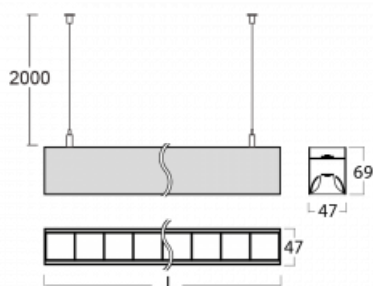

Svítidlo

Lina45

145-5B1Z-25GHM/840, S

EPD®

Představte si lineární svítidlo, které dokáže uspokojit všechny vaše potřeby: splní UGR, má vysokou účinnost a sestavíte si ho dle svých přání. A navíc skvěle vypadá.

Lina45 nabízí varianty s opálem, mikroprismou i optickou mřížkou, proto bez problému splní jak UGR pod 19 při světelném toku 4300 lm. Je skvělým řešením pro prostory pro náročné vizuální úkoly, protože v některých variantách splňuje dokonce UGR pod 16. Dosahuje také skvělých hodnot účinnosti až 170 lm/W. Nepřímou složku svícení zabezpečí varianta čirého plexi nebo do šířky svítící difusor (batwing distribution), který vytvoří rovnoměrnější osvětlení stropu.

Technický výkres

Typ montáže	Závěsné
Typ vyzařování	Přímo-nepřímé batwing nepřímá optika
Tvar svítidla	Lineární
Barva svítidla	Stříbrná
Materiál	Hliník
Životnost	L80/B20 50 000 hodin
Záruka	2 roky
Popis svítidla	Svítidlo závěsné
Popis zboží	D/I - 61/39
Rozměry	1408 mm × 47 mm × 69 mm
Světelný zdroj	LED MODUL
Druh optiky	Plastová mřížka černá nízké UGR
Světelný tok*	9300 lm
Teplota chromatičnosti	4000 K studená bílá
Měrný výkon	145 lm/W
MacAdam zdroje	3
Index podání barev	80
UGR max. X=4H Y=8H, ρ=70,50,20	16.3
Příkon svítidla*	64.2 W
Zapojení svítidla	ON/OFF + 1h nouze
Elektrické napětí	220-240V
Frekvence	50/60Hz