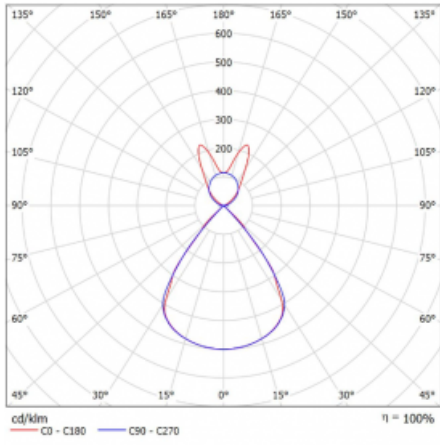

Lina45 nabízí varianty s opálem, mikroprismou i optickou mřížkou, proto bez problému splní jak UGR pod 19 při světelném toku 4300 lm. Je skvělým řešením pro prostory pro náročné vizuální úkoly, protože v některých variantách splňuje dokonce UGR pod 16. Dosahuje také skvělých hodnot účinnosti až 170 lm/W. Nepřímou složku svícení zabezpečí varianta čirého plexi nebo do šířky svítící difusor (batwing distribution), který vytvoří rovnoměrnější osvětlení stropu.

Technický výkres

Typ montáže	Závěsné
Typ vyzařování	Přímo-nepřímé batwing nepřímá optika
Tvar svítidla	Lineární
Barva svítidla	Černá
Materiál	Hliník
Životnost	L80/B20 50 000 hodin
Záruka	2 roky
Popis svítidla	Svítidlo závěsné
Popis zboží	D/I - 61/39
Rozměry	1408 mm × 47 mm × 69 mm
Světelný zdroj	LED MODUL
Druh optiky	Plastová mřížka černá nízké UGR
Světelný tok*	9300 lm
Teplota chromatičnosti	4000 K studená bílá
Měrný výkon	145 lm/W
MacAdam zdroje	3
Index podání barev	80
UGR max. X=4H Y=8H, $\rho=70,50,20$	16.3
Příkon svítidla*	64.2 W
Zapojení svítidla	ON/OFF + 1h nouze
Elektrické napětí	220-240V
Frekvence	50/60Hz

*±10 %

Křivka

Ke stažení[Montážní návod](#)[Fotografie](#)