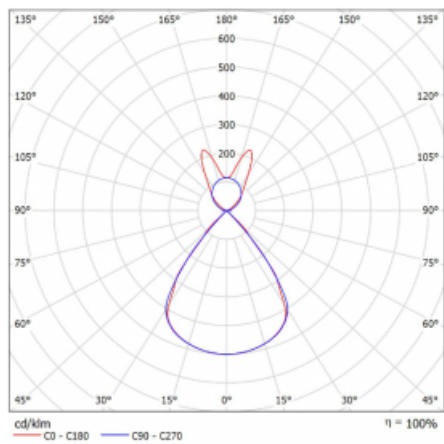

Lina45 nabízí varianty s opálem, mikroprismou i optickou mřížkou, proto bez problému splní jak UGR pod 19 při světelném toku 4300 lm. Je skvělým řešením pro prostory pro náročné vizuální úkoly, protože v některých variantách splňuje dokonce UGR pod 16. Dosahuje také skvělých hodnot účinnosti až 170 lm/W. Nepřímou složku svícení zabezpečí varianta čirého plexi nebo do šířky svítící difusor (batwing distribution), který vytvoří rovnoměrnější osvětlení stropu.

Technický výkres

Typ montáže	Závěsné
Typ vyzařování	Přímo-nepřímé batwing nepřímá optika
Tvar svítidla	Lineární
Barva svítidla	Bílá
Materiál	Hliník
Životnost	L80/B20 50 000 hodin
Záruka	5 let
Popis svítidla	Svítidlo závěsné
Popis zboží	D/I - 61/39
Rozměry	1408 mm × 47 mm × 69 mm
Světelný zdroj	LED MODUL
Druh optiky	Plastová mřížka černá nízké UGR
Světelný tok*	9300 lm
Teplota chromatičnosti	4000 K studená bílá
Měrný výkon	145 lm/W
MacAdam zdroje	3
Index podání barev	80
UGR max. X=4H Y=8H, ρ=70,50,20	16.3
Příkon svítidla*	64.2 W
Zapojení svítidla	ON/OFF
Elektrické napětí	220-240V
Frekvence	50/60Hz

  IP 20

*±10 %

Křivka

Ke stažení[Montážní návod](#)[Fotografie](#)