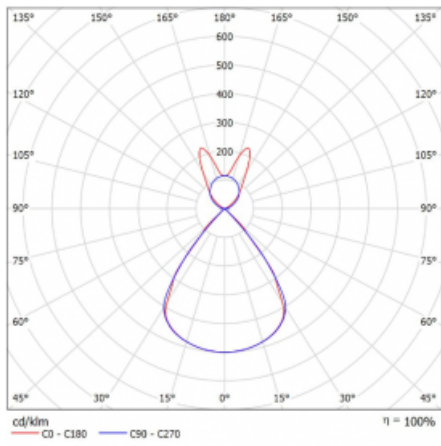

Lina45 nabízí varianty s opálem, mikroprismou i optickou mřížkou, proto bez problému splní jak UGR pod 19 při světelném toku 4300 lm. Je skvělým řešením pro prostory pro náročné vizuální úkoly, protože v některých variantách splňuje dokonce UGR pod 16. Dosahuje také skvělých hodnot účinnosti až 170 lm/W. Nepřímou složku svícení zabezpečí varianta čirého plexi nebo do šířky svítící difusor (batwing distribution), který vytvoří rovnoměrnější osvětlení stropu.

Technický výkres

Typ montáže	Závěsné
Typ vyzařování	Přímo-nepřímé batwing nepřímá optika
Tvar svítidla	Lineární
Barva svítidla	Černá
Materiál	Hliník
Životnost	L80/B20 50 000 hodin
Záruka	60 měsíců
Popis svítidla	Svítidlo závěsné
Popis zboží	D/I - 61/39
Rozměry	1408 mm × 47 mm × 69 mm
Světelný zdroj	LED MODUL
Druh optiky	Plastová mřížka černá nízké UGR
Světelný tok*	9300 lm ± 10 %
Teplota chromatičnosti	4000 K studená bílá
Měrný výkon	145 lm/W
MacAdam zdroje	3
Index podání barev	80
UGR max. X=4H Y=8H, ρ=70,50,20	16.3
Příkon svítidla	64.2 W ± 10 %
Zapojení svítidla	Předřadník nestmívatelný
Elektrické napětí	220-240V
Frekvence	50/60Hz

  IP 20

Křivka

Ke stažení

Montážní návod

Fotografie