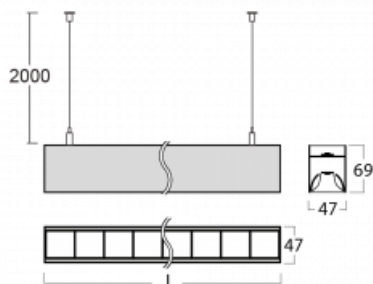

Svítidlo

Lina45

145-5B1Z-25GHE/830, W

EPD®

Představte si lineární svítidlo, které dokáže uspokojit všechny vaše potřeby: splní UGR, má vysokou účinnost a sestavíte si ho dle svých přání. A navíc skvěle vypadá.

Lina45 nabízí varianty s opálem, mikroprismou i optickou mřížkou, proto bez problému splní jak UGR pod 19 při světelném toku 4300 lm. Je skvělým řešením pro prostory pro náročné vizuální úkoly, protože v některých variantách splňuje dokonce UGR pod 16. Dosahuje také skvělých hodnot účinnosti až 170 lm/W. Nepřímou složku svícení zabezpečí varianta čirého plexi nebo do šířky svítící difusor (batwing distribution), který vytvoří rovnoměrnější osvětlení stropu.

Technický výkres

Typ montáže	Závěsné
Typ vyzařování	Přímo-nepřímé batwing nepřímá optika
Tvar svítidla	Lineární
Barva svítidla	Bílá
Materiál	Hliník
Životnost	L80/B20 50 000 hodin
Záruka	5 let
Popis svítidla	Svítidlo závěsné
Popis zboží	D/I - 61/39
Rozměry	1408 mm × 47 mm × 69 mm
Světelný zdroj	LED MODUL
Druh optiky	Plastová mřížka černá nízké UGR
Světelný tok*	8920 lm
Teplota chromatičnosti	3000 K teplá bílá
Měrný výkon	139 lm/W
MacAdam zdroje	3
Index podání barev	80
UGR max. X=4H Y=8H, ρ=70,50,20	16.1
Příkon svítidla*	64.2 W
Zapojení svítidla	ON/OFF
Elektrické napětí	220-240V
Frekvence	50/60Hz