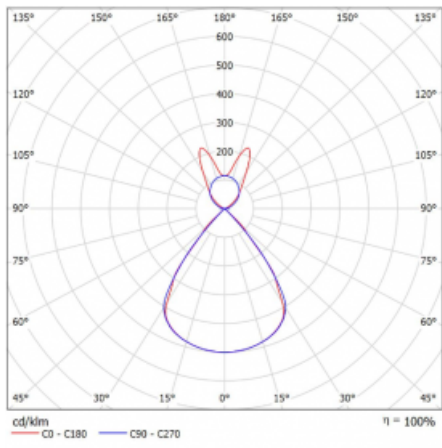

Lina45 nabízí varianty s opálem, mikroprismou i optickou mřížkou, proto bez problému splní jak UGR pod 19 při světelném toku 4300 lm. Je skvělým řešením pro prostory pro náročné vizuální úkoly, protože v některých variantách splňuje dokonce UGR pod 16. Dosahuje také skvělých hodnot účinnosti až 170 lm/W. Nepřímou složku svícení zabezpečí varianta čirého plexi nebo do šířky svítící difusor (batwing distribution), který vytvoří rovnoměrnější osvětlení stropu.

Technický výkres

Typ montáže	Závěsné
Typ vyzařování	Přímo-nepřímé batwing nepřímá optika
Tvar svítidla	Lineární
Barva svítidla	Bílá
Materiál	Hliník
Životnost	L80/B20 50 000 hodin
Záruka	5 let
Popis svítidla	Svítidlo závěsné
Popis zboží	D/I - 61/39
Rozměry	1408 mm × 47 mm × 69 mm
Světelný zdroj	LED MODUL
Druh optiky	Plastová mřížka černá nízké UGR
Světelný tok*	8920 lm
Teplota chromatičnosti	3000 K teplá bílá
Měrný výkon	139 lm/W
MacAdam zdroje	3
Index podání barev	80
UGR max. X=4H Y=8H, ρ=70,50,20	16.1
Příkon svítidla*	64.2 W
Zapojení svítidla	ON/OFF
Elektrické napětí	220-240V
Frekvence	50/60Hz

*±10 %

Křivka

Ke stažení[Montážní návod](#)[Fotografie](#)