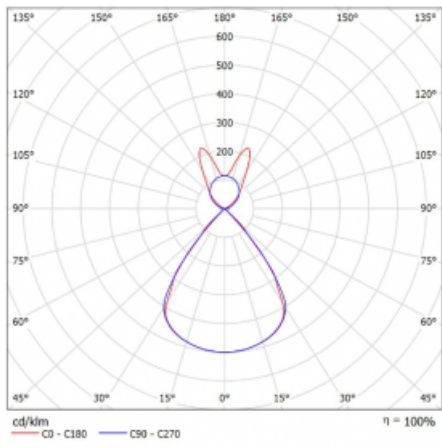

Lina45 nabízí varianty s opálem, mikroprismou i optickou mřížkou, proto bez problému splní jak UGR pod 19 při světelném toku 4300 lm. Je skvělým řešením pro prostory pro náročné vizuální úkoly, protože v některých variantách splňuje dokonce UGR pod 16. Dosahuje také skvělých hodnot účinnosti až 170 lm/W. Nepřímou složku svícení zabezpečí varianta čirého plexi nebo do šířky svítící difusor (batwing distribution), který vytvoří rovnoměrnější osvětlení stropu.

Technický výkres

Typ montáže	Závěsné
Typ vyzařování	Přímo-nepřímé batwing nepřímá optika
Tvar svítidla	Lineární
Barva svítidla	Stříbrná
Materiál	Hliník
Životnost	L80/B20 50 000 hodin
Záruka	5 let
Popis svítidla	Svítidlo závěsné
Popis zboží	D/I - 61/39
Rozměry	1408 mm × 47 mm × 69 mm
Světelný zdroj	LED MODUL
Druh optiky	Plastová mřížka černá nízké UGR
Světelný tok*	8920 lm
Teplota chromatičnosti	3000 K teplá bílá
Měrný výkon	139 lm/W
MacAdam zdroje	3
Index podání barev	80
UGR max. X=4H Y=8H, ρ=70,50,20	16.1
Příkon svítidla*	64.2 W
Zapojení svítidla	ON/OFF
Elektrické napětí	220-240V
Frekvence	50/60Hz

*±10 %

Křivka

Ke stažení[Montážní návod](#)[Fotografie](#)