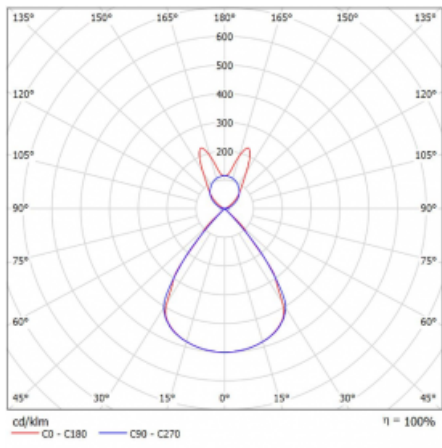

Lina45 nabízí varianty s opálem, mikroprismou i optickou mřížkou, proto bez problému splní jak UGR pod 19 při světelném toku 4300 lm. Je skvělým řešením pro prostory pro náročné vizuální úkoly, protože v některých variantách splňuje dokonce UGR pod 16. Dosahuje také skvělých hodnot účinnosti až 170 lm/W. Nepřímou složku svícení zabezpečí varianta čirého plexi nebo do šířky svítící difusor (batwing distribution), který vytvoří rovnoměrnější osvětlení stropu.

Technický výkres

Typ montáže	Závěsné
Typ vyzařování	Přímo-nepřímé batwing nepřímá optika
Tvar svítidla	Lineární
Barva svítidla	Stříbrná
Materiál	Hliník
Životnost	L80/B20 50 000 hodin
Záruka	60 měsíců
Popis svítidla	Svítidlo závěsné
Popis zboží	D/I - 61/39
Rozměry	1408 mm × 47 mm × 69 mm
Světelný zdroj	LED MODUL
Druh optiky	Plastová mřížka černá nízké UGR
Světelný tok*	8920 lm ± 10 %
Teplota chromatičnosti	3000 K teplá bílá
Měrný výkon	139 lm/W
MacAdam zdroje	3
Index podání barev	80
UGR max. X=4H Y=8H, ρ=70,50,20	16.1
Příkon svítidla	64.2 W ± 10 %
Zapojení svítidla	Předřadník nestmívatelný
Elektrické napětí	220-240V
Frekvence	50/60Hz

  IP 20

Křivka

Ke stažení

Montážní návod

Fotografie