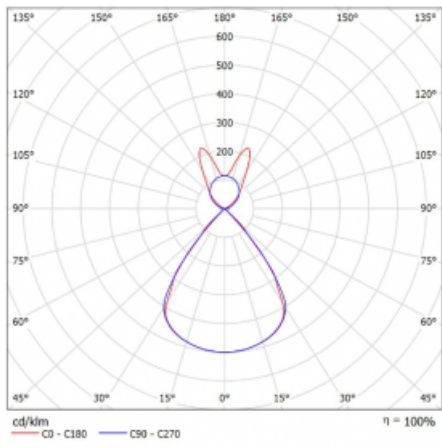

Lina45 nabízí varianty s opálem, mikroprismou i optickou mřížkou, proto bez problému splní jak UGR pod 19 při světelném toku 4300 lm. Je skvělým řešením pro prostory pro náročné vizuální úkoly, protože v některých variantách splňuje dokonce UGR pod 16. Dosahuje také skvělých hodnot účinnosti až 170 lm/W. Nepřímou složku svícení zabezpečí varianta čirého plexi nebo do šířky svítící difusor (batwing distribution), který vytvoří rovnoměrnější osvětlení stropu.

Technický výkres

Typ montáže	Závěsné
Typ vyzařování	Přímo-nepřímé batwing nepřímá optika
Tvar svítidla	Lineární
Barva svítidla	Černá
Materiál	Hliník
Životnost	L80/B20 50 000 hodin
Záruka	60 měsíců
Popis svítidla	Svítidlo závěsné
Popis zboží	D/I - 61/39
Rozměry	1408 mm × 47 mm × 69 mm
Světelný zdroj	LED MODUL
Druh optiky	Plastová mřížka černá nízké UGR
Světelný tok*	8920 lm ± 10 %
Teplota chromatičnosti	3000 K teplá bílá
Měrný výkon	139 lm/W
MacAdam zdroje	3
Index podání barev	80
UGR max. X=4H Y=8H, ρ=70,50,20	16.1
Příkon svítidla	64.2 W ± 10 %
Zapojení svítidla	Předřadník nestmívatelný
Elektrické napětí	220-240V
Frekvence	50/60Hz

  IP 20

Křivka

Ke stažení

Montážní návod

Fotografie