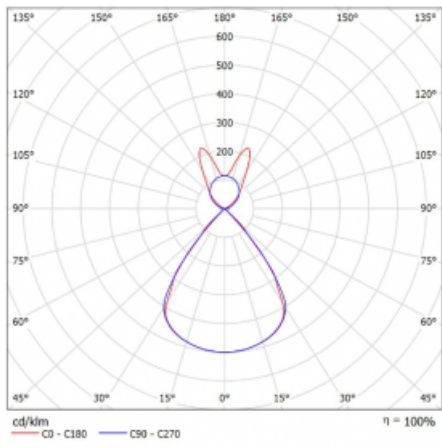

Lina45 nabízí varianty s opálem, mikroprismou i optickou mřížkou, proto bez problému splní jak UGR pod 19 při světelném toku 4300 lm. Je skvělým řešením pro prostory pro náročné vizuální úkoly, protože v některých variantách splňuje dokonce UGR pod 16. Dosahuje také skvělých hodnot účinnosti až 170 lm/W. Nepřímou složku svícení zabezpečí varianta čirého plexi nebo do šířky svítící difusor (batwing distribution), který vytvoří rovnoměrnější osvětlení stropu.

Technický výkres

Typ montáže	Závěsné
Typ vyzařování	Přímo-nepřímé batwing nepřímá optika
Tvar svítidla	Lineární
Barva svítidla	Bílá
Materiál	Hliník
Životnost	L80/B20 50 000 hodin
Záruka	5 let
Popis svítidla	Svítidlo závěsné
Popis zboží	D/I - 61/39
Rozměry	1408 mm × 47 mm × 69 mm
Světelný zdroj	LED MODUL
Druh optiky	Plastová mřížka černá nízké UGR
Světelný tok*	9300 lm
Teplota chromatičnosti	4000 K studená bílá
Měrný výkon	145 lm/W
MacAdam zdroje	3
Index podání barev	80
UGR max. X=4H Y=8H, ρ=70,50,20	16.3
Příkon svítidla*	64.2 W
Zapojení svítidla	DALI
Elektrické napětí	220-240V
Frekvence	50/60Hz

⊕ CE IP 20

*±10 %

Křivka

Ke stažení

Montážní návod

Fotografie