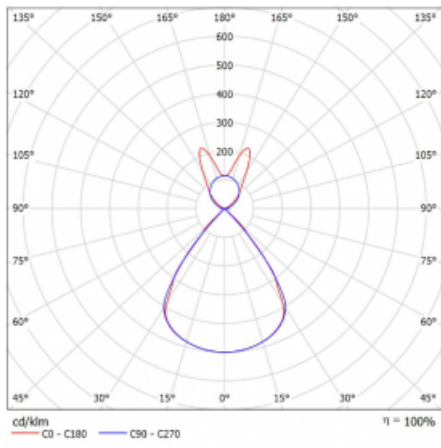

Lina45 nabízí varianty s opálem, mikroprismou i optickou mřížkou, proto bez problému splní jak UGR pod 19 při světelném toku 4300 lm. Je skvělým řešením pro prostory pro náročné vizuální úkoly, protože v některých variantách splňuje dokonce UGR pod 16. Dosahuje také skvělých hodnot účinnosti až 170 lm/W. Nepřímou složku svícení zabezpečí varianta čirého plexi nebo do šířky svítící difusor (batwing distribution), který vytvoří rovnoměrnější osvětlení stropu.

Technický výkres

Typ montáže	Závěsné
Typ vyzařování	Přímo-nepřímé batwing nepřímá optika
Tvar svítidla	Lineární
Barva svítidla	Bílá
Materiál	Hliník
Životnost	L80/B20 50 000 hodin
Záruka	5 let
Popis svítidla	Svítidlo závěsné
Popis zboží	D/I - 61/39
Rozměry	1408 mm × 47 mm × 69 mm
Světelný zdroj	LED MODUL
Druh optiky	Plastová mřížka černá nízké UGR
Světelný tok*	8920 lm
Teplota chromatičnosti	3000 K teplá bílá
Měrný výkon	139 lm/W
MacAdam zdroje	3
Index podání barev	80
UGR max. X=4H Y=8H, ρ=70,50,20	16.1
Příkon svítidla*	64.2 W
Zapojení svítidla	DALI
Elektrické napětí	220-240V
Frekvence	50/60Hz

⊕ CE IP 20

*±10 %

Křivka

Ke stažení

Montážní návod

Fotografie