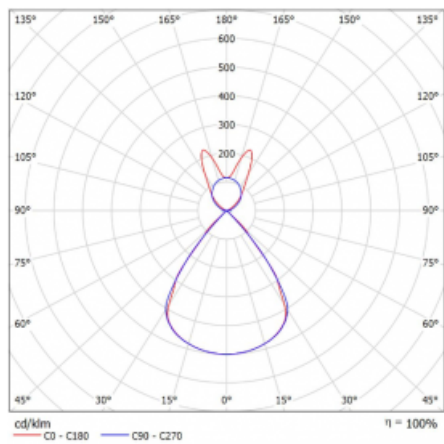

Lina45 nabízí varianty s opálem, mikroprismou i optickou mřížkou, proto bez problému splní jak UGR pod 19 při světelném toku 4300 lm. Je skvělým řešením pro prostory pro náročné vizuální úkoly, protože v některých variantách splňuje dokonce UGR pod 16. Dosahuje také skvělých hodnot účinnosti až 170 lm/W. Nepřímou složku svícení zabezpečí varianta čirého plexi nebo do šířky svítící difusor (batwing distribution), který vytvoří rovnoměrnější osvětlení stropu.

Technický výkres

Typ montáže	Závěsné
Typ vyzařování	Přímo-nepřímé batwing nepřímá optika
Tvar svítidla	Lineární
Barva svítidla	Černá
Materiál	Hliník
Životnost	L80/B20 50 000 hodin
Záruka	60 měsíců
Popis svítidla	Svítidlo závěsné
Popis zboží	D/I - 56/44
Rozměry	1408 mm × 47 mm × 69 mm
Světelný zdroj	LED MODUL
Druh optiky	Plastová mřížka černá nízké UGR
Světelný tok*	5330 lm ± 10 %
Teplota chromatičnosti	4000 K studená bílá
Měrný výkon	146 lm/W
MacAdam zdroje	3
Index podání barev	80
UGR max. X=4H Y=8H, ρ=70,50,20	14.3
Příkon svítidla	36.6 W ± 10 %
Zapojení svítidla	Předřadník nestmívatelný
Elektrické napětí	220-240V
Frekvence	50/60Hz

  IP 20

Křivka

Ke stažení

Montážní návod

Fotografie