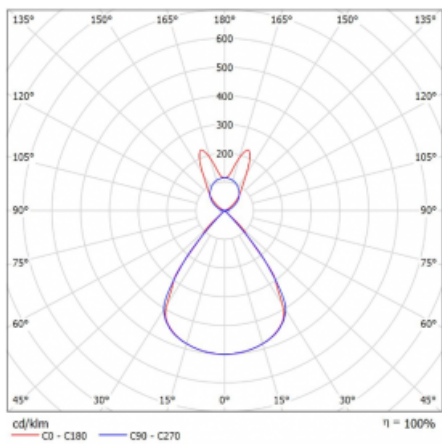

Lina45 nabízí varianty s opálem, mikroprismou i optickou mřížkou, proto bez problému splní jak UGR pod 19 při světelném toku 4300 lm. Je skvělým řešením pro prostory pro náročné vizuální úkoly, protože v některých variantách splňuje dokonce UGR pod 16. Dosahuje také skvělých hodnot účinnosti až 170 lm/W. Nepřímou složku svícení zabezpečí varianta čirého plexi nebo do šířky svítící difusor (batwing distribution), který vytvoří rovnoměrnější osvětlení stropu.

Technický výkres

Typ montáže	Závěsné
Typ vyzařování	Přímo-nepřímé batwing nepřímá optika
Tvar svítidla	Lineární
Barva svítidla	Stříbrná
Materiál	Hliník
Životnost	L80/B20 50 000 hodin
Záruka	60 měsíců
Popis svítidla	Svítidlo závěsné
Popis zboží	D/I - 56/44
Rozměry	1408 mm × 47 mm × 69 mm
Světelný zdroj	LED MODUL
Druh optiky	Plastová mřížka černá nízké UGR
Světelný tok*	5110 lm ± 10 %
Teplota chromatičnosti	3000 K teplá bílá
Měrný výkon	140 lm/W
MacAdam zdroje	3
Index podání barev	80
UGR max. X=4H Y=8H, ρ=70,50,20	14.2
Příkon svítidla	36.6 W ± 10 %
Zapojení svítidla	Předřadník nestmívatelný
Elektrické napětí	220-240V
Frekvence	50/60Hz

  IP 20

Křivka

Ke stažení

Montážní návod

Fotografie