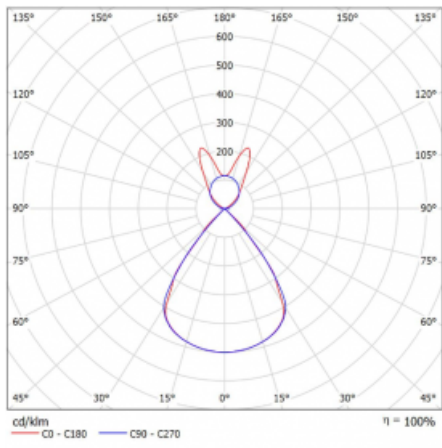

Lina45 nabízí varianty s opálem, mikroprismou i optickou mřížkou, proto bez problému splní jak UGR pod 19 při světelném toku 4300 lm. Je skvělým řešením pro prostory pro náročné vizuální úkoly, protože v některých variantách splňuje dokonce UGR pod 16. Dosahuje také skvělých hodnot účinnosti až 170 lm/W. Nepřímou složku svícení zabezpečí varianta čirého plexi nebo do šířky svítící difusor (batwing distribution), který vytvoří rovnoměrnější osvětlení stropu.

Technický výkres

Typ montáže	Závěsné
Typ vyzařování	Přímo-nepřímé batwing nepřímá optika
Tvar svítidla	Lineární
Barva svítidla	Černá
Materiál	Hliník
Životnost	L80/B20 50 000 hodin
Záruka	5 let
Popis svítidla	Svítidlo závěsné
Popis zboží	D/I - 56/44
Rozměry	1408 mm × 47 mm × 69 mm
Světelný zdroj	LED MODUL
Druh optiky	Plastová mřížka černá nízké UGR
Světelný tok*	5110 lm
Teplota chromatičnosti	3000 K teplá bílá
Měrný výkon	140 lm/W
MacAdam zdroje	3
Index podání barev	80
UGR max. X=4H Y=8H, ρ=70,50,20	14.2
Příkon svítidla*	36.6 W
Zapojení svítidla	DALI
Elektrické napětí	220-240V
Frekvence	50/60Hz

⊕ CE IP 20

*±10 %

Křivka

Ke stažení

Montážní návod

Fotografie