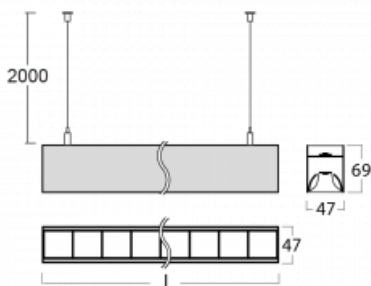

Svítidlo

Lina45

145-5B1Z-25GEM3/840, W

EPD®

Představte si lineární svítidlo, které dokáže uspokojit všechny vaše potřeby: splní UGR, má vysokou účinnost a sestavíte si ho dle svých přání. A navíc skvěle vypadá.

Lina45 nabízí varianty s opálem, mikroprismou i optickou mřížkou, proto bez problému splní jak UGR pod 19 při světelném toku 4300 lm. Je skvělým řešením pro prostory pro náročné vizuální úkoly, protože v některých variantách splňuje dokonce UGR pod 16. Dosahuje také skvělých hodnot účinnosti až 170 lm/W. Nepřímou složku svícení zabezpečí varianta čirého plexi nebo do šířky svítící difusor (batwing distribution), který vytvoří rovnoměrnější osvětlení stropu.

Technický výkres

Typ montáže	Závěsné
Typ vyzařování	Přímo-nepřímé batwing nepřímá optika
Tvar svítidla	Lineární
Barva svítidla	Bílá
Materiál	Hliník
Životnost	L80/B20 50 000 hodin
Záruka	2 roky
Popis svítidla	Svítidlo závěsné
Popis zboží	D/I - 64/36
Rozměry	1408 mm × 47 mm × 69 mm
Světelný zdroj	LED MODUL
Druh optiky	Plastová mřížka černá nízké UGR
Světelný tok*	3720 lm
Teplota chromatičnosti	4000 K studená bílá
Měrný výkon	150 lm/W
MacAdam zdroje	3
Index podání barev	80
UGR max. X=4H Y=8H, ρ=70,50,20	13.1
Příkon svítidla*	24.8 W
Zapojení svítidla	ON/OFF + 3h nouze
Elektrické napětí	220-240V
Frekvence	50/60Hz