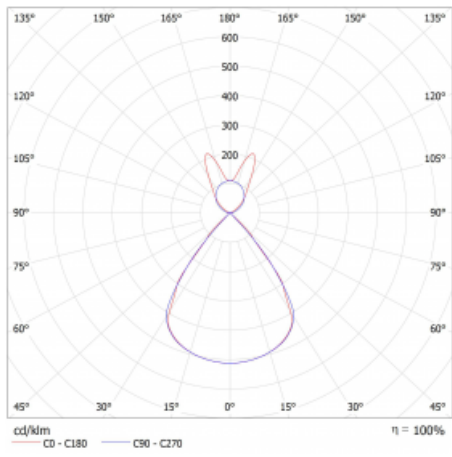

Lina45 nabízí varianty s opálem, mikroprismou i optickou mřížkou, proto bez problému splní jak UGR pod 19 při světelném toku 4300 lm. Je skvělým řešením pro prostory pro náročné vizuální úkoly, protože v některých variantách splňuje dokonce UGR pod 16. Dosahuje také skvělých hodnot účinnosti až 170 lm/W. Nepřímou složku svícení zabezpečí varianta čirého plexi nebo do šířky svítící difusor (batwing distribution), který vytvoří rovnoměrnější osvětlení stropu.

Technický výkres

Typ montáže	Závěsné
Typ vyzařování	Přímo-nepřímé batwing nepřímá optika
Tvar svítidla	Lineární
Barva svítidla	Bílá
Materiál	Hliník
Životnost	L80/B20 50 000 hodin
Záruka	2 roky
Popis svítidla	Svítidlo závěsné
Popis zboží	D/I - 64/36
Rozměry	1408 mm × 47 mm × 69 mm
Světelný zdroj	LED MODUL
Druh optiky	Plastová mřížka černá nízké UGR
Světelný tok*	3720 lm
Teplota chromatičnosti	4000 K studená bílá
Měrný výkon	150 lm/W
MacAdam zdroje	3
Index podání barev	80
UGR max. X=4H Y=8H, ρ=70,50,20	13.1
Příkon svítidla*	24.8 W
Zapojení svítidla	ON/OFF + 3h nouze
Elektrické napětí	220-240V
Frekvence	50/60Hz

  IP 20

*±10 %

Křivka

Ke stažení[Montážní návod](#)[Fotografie](#)