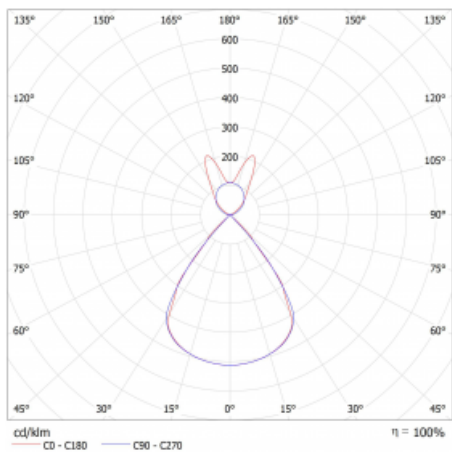

Lina45 nabízí varianty s opálem, mikroprismou i optickou mřížkou, proto bez problému splní jak UGR pod 19 při světelném toku 4300 lm. Je skvělým řešením pro prostory pro náročné vizuální úkoly, protože v některých variantách splňuje dokonce UGR pod 16. Dosahuje také skvělých hodnot účinnosti až 170 lm/W. Nepřímou složku svícení zabezpečí varianta čirého plexi nebo do šířky svítící difusor (batwing distribution), který vytvoří rovnoměrnější osvětlení stropu.

## Technický výkres

Typ montáže	Závěsné
Typ vyzařování	Přímo-nepřímé batwing nepřímá optika
Tvar svítidla	Lineární
Barva svítidla	Stříbrná
Materiál	Hliník
Životnost	L80/B20 50 000 hodin
Záruka	2 roky
Popis svítidla	Svítidlo závěsné
Popis zboží	D/I - 64/36
Rozměry	1408 mm × 47 mm × 69 mm
Světelný zdroj	LED MODUL
Druh optiky	Plastová mřížka černá nízké UGR
Světelný tok*	3720 lm
Teplota chromatičnosti	4000 K studená bílá
Měrný výkon	150 lm/W
MacAdam zdroje	3
Index podání barev	80
UGR max. X=4H Y=8H, ρ=70,50,20	13.1
Příkon svítidla*	24.8 W
Zapojení svítidla	ON/OFF + 3h nouze
Elektrické napětí	220-240V
Frekvence	50/60Hz