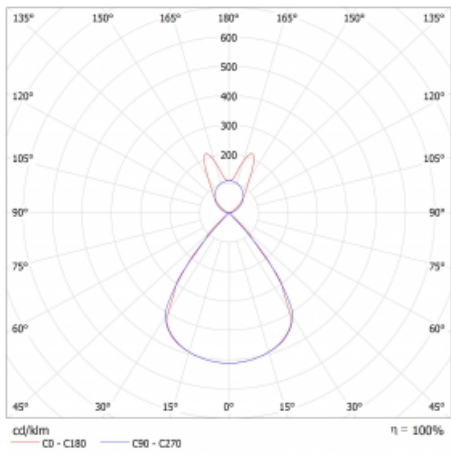

Lina45 nabízí varianty s opálem, mikroprismou i optickou mřížkou, proto bez problému splní jak UGR pod 19 při světelném toku 4300 lm. Je skvělým řešením pro prostory pro náročné vizuální úkoly, protože v některých variantách splňuje dokonce UGR pod 16. Dosahuje také skvělých hodnot účinnosti až 170 lm/W. Nepřímou složku svícení zabezpečí varianta čirého plexi nebo do šířky svítící difusor (batwing distribution), který vytvoří rovnoměrnější osvětlení stropu.

## Technický výkres

Typ montáže	Závěsné
Typ vyzařování	Přímo-nepřímé batwing nepřímá optika
Tvar svítidla	Lineární
Barva svítidla	Černá
Materiál	Hliník
Životnost	L80/B20 50 000 hodin
Záruka	2 roky
Popis svítidla	Svítidlo závěsné
Popis zboží	D/I - 64/36
Rozměry	1408 mm × 47 mm × 69 mm
Světelný zdroj	LED MODUL
Druh optiky	Plastová mřížka černá nízké UGR
Světelný tok*	3570 lm
Teplota chromatičnosti	3000 K teplá bílá
Měrný výkon	144 lm/W
MacAdam zdroje	3
Index podání barev	80
UGR max. X=4H Y=8H, ρ=70,50,20	13
Příkon svítidla*	24.8 W
Zapojení svítidla	ON/OFF + 3h nouze
Elektrické napětí	220-240V
Frekvence	50/60Hz