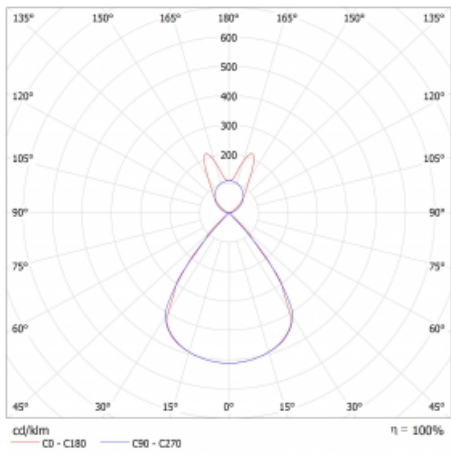

Lina45 nabízí varianty s opálem, mikroprismou i optickou mřížkou, proto bez problému splní jak UGR pod 19 při světelném toku 4300 lm. Je skvělým řešením pro prostory pro náročné vizuální úkoly, protože v některých variantách splňuje dokonce UGR pod 16. Dosahuje také skvělých hodnot účinnosti až 170 lm/W. Nepřímou složku svícení zabezpečí varianta čirého plexi nebo do šířky svítící difusor (batwing distribution), který vytvoří rovnoměrnější osvětlení stropu.

Technický výkres

Typ montáže	Závěsné
Typ vyzařování	Přímo-nepřímé batwing nepřímá optika
Tvar svítidla	Lineární
Barva svítidla	Stříbrná
Materiál	Hliník
Životnost	L80/B20 50 000 hodin
Záruka	2 roky
Popis svítidla	Svítidlo závěsné
Popis zboží	D/I - 64/36
Rozměry	1408 mm × 47 mm × 69 mm
Světelný zdroj	LED MODUL
Druh optiky	Plastová mřížka černá nízké UGR
Světelný tok*	3720 lm
Teplota chromatičnosti	4000 K studená bílá
Měrný výkon	150 lm/W
MacAdam zdroje	3
Index podání barev	80
UGR max. X=4H Y=8H, ρ=70,50,20	13.1
Příkon svítidla*	24.8 W
Zapojení svítidla	ON/OFF + 1h nouze
Elektrické napětí	220-240V
Frekvence	50/60Hz

⊕ CE IP 20

*±10 %

Křivka

Ke stažení

Montážní návod

Fotografie