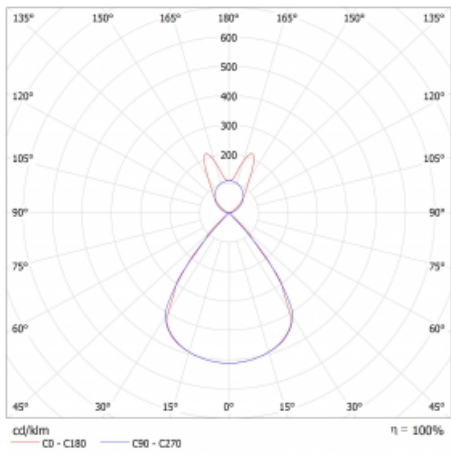

Lina45 nabízí varianty s opálem, mikroprismou i optickou mřížkou, proto bez problému splní jak UGR pod 19 při světelném toku 4300 lm. Je skvělým řešením pro prostory pro náročné vizuální úkoly, protože v některých variantách splňuje dokonce UGR pod 16. Dosahuje také skvělých hodnot účinnosti až 170 lm/W. Nepřímou složku svícení zabezpečí varianta čirého plexi nebo do šířky svítící difusor (batwing distribution), který vytvoří rovnoměrnější osvětlení stropu.

Technický výkres

Typ montáže	Závěsné
Typ vyzařování	Přímo-nepřímé batwing nepřímá optika
Tvar svítidla	Lineární
Barva svítidla	Bílá
Materiál	Hliník
Životnost	L80/B20 50 000 hodin
Záruka	2 roky
Popis svítidla	Svítidlo závěsné
Popis zboží	D/I - 64/36
Rozměry	1408 mm × 47 mm × 69 mm
Světelný zdroj	LED MODUL
Druh optiky	Plastová mřížka černá nízké UGR
Světelný tok*	3570 lm
Teplota chromatičnosti	3000 K teplá bílá
Měrný výkon	144 lm/W
MacAdam zdroje	3
Index podání barev	80
UGR max. X=4H Y=8H, ρ=70,50,20	13
Příkon svítidla*	24.8 W
Zapojení svítidla	ON/OFF + 1h nouze
Elektrické napětí	220-240V
Frekvence	50/60Hz

*±10 %

Křivka

Ke stažení[Montážní návod](#)[Fotografie](#)