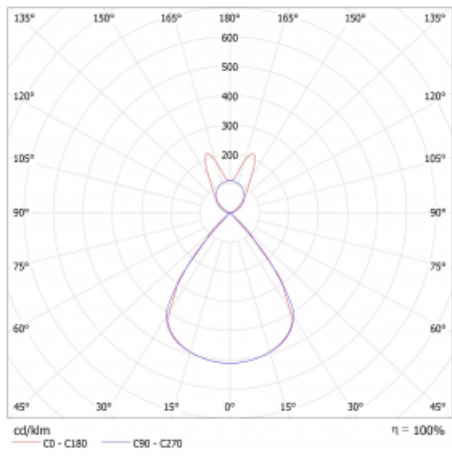

Lina45 nabízí varianty s opálem, mikroprismou i optickou mřížkou, proto bez problému splní jak UGR pod 19 při světelném toku 4300 lm. Je skvělým řešením pro prostory pro náročné vizuální úkoly, protože v některých variantách splňuje dokonce UGR pod 16. Dosahuje také skvělých hodnot účinnosti až 170 lm/W. Nepřímou složku svícení zabezpečí varianta čirého plexi nebo do šířky svítící difusor (batwing distribution), který vytvoří rovnoměrnější osvětlení stropu.

Technický výkres

Typ montáže	Závěsné
Typ vyzařování	Přímo-nepřímé batwing nepřímá optika
Tvar svítidla	Lineární
Barva svítidla	Bílá
Materiál	Hliník
Životnost	L80/B20 50 000 hodin
Záruka	5 let
Popis svítidla	Svítidlo závěsné
Popis zboží	D/I - 64/36
Rozměry	1408 mm × 47 mm × 69 mm
Světelný zdroj	LED MODUL
Druh optiky	Plastová mřížka černá nízké UGR
Světelný tok*	3570 lm
Teplota chromatičnosti	3000 K teplá bílá
Měrný výkon	144 lm/W
MacAdam zdroje	3
Index podání barev	80
UGR max. X=4H Y=8H, ρ=70,50,20	13
Příkon svítidla*	24.8 W
Zapojení svítidla	DALI
Elektrické napětí	220-240V
Frekvence	50/60Hz

*±10 %

Křivka

Ke stažení[Montážní návod](#)[Fotografie](#)