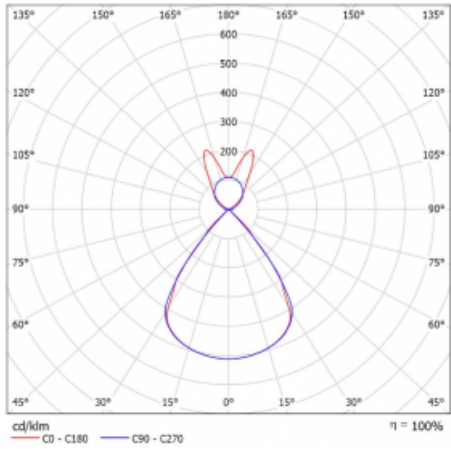

Lina45 nabízí varianty s opálem, mikroprismou i optickou mřížkou, proto bez problému splní jak UGR pod 19 při světelném toku 4300 lm. Je skvělým řešením pro prostory pro náročné vizuální úkoly, protože v některých variantách splňuje dokonce UGR pod 16. Dosahuje také skvělých hodnot účinnosti až 170 lm/W. Nepřímou složku svícení zabezpečí varianta čirého plexi nebo do šířky svítící difusor (batwing distribution), který vytvoří rovnoměrnější osvětlení stropu.

Technický výkres

Typ montáže	Závěsné
Typ vyzařování	Přímo-nepřímé batwing nepřímá optika
Tvar svítidla	Lineární
Barva svítidla	Stříbrná
Materiál	Hliník
Životnost	L80/B20 50 000 hodin
Záruka	2 roky
Popis svítidla	Svítidlo závěsné
Popis zboží	D/I - 62/38
Rozměry	1127 mm × 47 mm × 69 mm
Světelný zdroj	LED MODUL
Druh optiky	Plastová mřížka černá nízké UGR
Světelný tok*	6960 lm
Teplota chromatičnosti	3000 K teplá bílá
Měrný výkon	136 lm/W
MacAdam zdroje	3
Index podání barev	80
UGR max. X=4H Y=8H, ρ=70,50,20	16.2
Příkon svítidla*	51.3 W
Zapojení svítidla	ON/OFF + 3h nouze
Elektrické napětí	220-240V
Frekvence	50/60Hz

  IP 20

*±10 %

Křivka

Ke stažení

Montážní návod

Fotografie