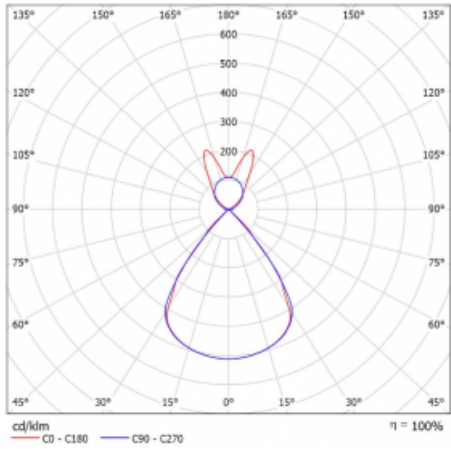

Lina45 nabízí varianty s opálem, mikroprismou i optickou mřížkou, proto bez problému splní jak UGR pod 19 při světelném toku 4300 lm. Je skvělým řešením pro prostory pro náročné vizuální úkoly, protože v některých variantách splňuje dokonce UGR pod 16. Dosahuje také skvělých hodnot účinnosti až 170 lm/W. Nepřímou složku svícení zabezpečí varianta čirého plexi nebo do šířky svítící difusor (batwing distribution), který vytvoří rovnoměrnější osvětlení stropu.

Technický výkres

Typ montáže	Závěsné
Typ vyzařování	Přímo-nepřímé batwing nepřímá optika
Tvar svítidla	Lineární
Barva svítidla	Stříbrná
Materiál	Hliník
Životnost	L80/B20 50 000 hodin
Záruka	2 roky
Popis svítidla	Svítidlo závěsné
Popis zboží	D/I - 62/38
Rozměry	1127 mm × 47 mm × 69 mm
Světelný zdroj	LED MODUL
Druh optiky	Plastová mřížka černá nízké UGR
Světelný tok*	6960 lm
Teplota chromatičnosti	3000 K teplá bílá
Měrný výkon	136 lm/W
MacAdam zdroje	3
Index podání barev	80
UGR max. X=4H Y=8H, ρ=70,50,20	16.2
Příkon svítidla*	51.3 W
Zapojení svítidla	ON/OFF + 1h nouze
Elektrické napětí	220-240V
Frekvence	50/60Hz

*±10 %

Křivka

Ke stažení[Montážní návod](#)[Fotografie](#)