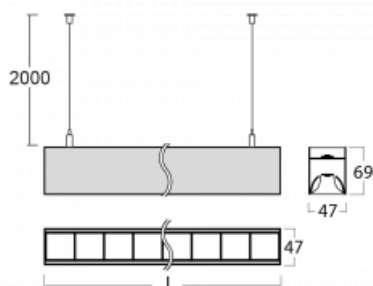

Svítidlo

Lina45

145-5B1Z-20GHD/830, W

EPD®

Představte si lineární svítidlo, které dokáže uspokojit všechny vaše potřeby: splní UGR, má vysokou účinnost a sestavíte si ho dle svých přání. A navíc skvěle vypadá.

Lina45 nabízí varianty s opálem, mikroprismou i optickou mřížkou, proto bez problému splní jak UGR pod 19 při světelném toku 4300 lm. Je skvělým řešením pro prostory pro náročné vizuální úkoly, protože v některých variantách splňuje dokonce UGR pod 16. Dosahuje také skvělých hodnot účinnosti až 170 lm/W. Nepřímou složku svícení zabezpečí varianta čirého plexi nebo do šířky svítící difusor (batwing distribution), který vytvoří rovnoměrnější osvětlení stropu.

Technický výkres

Typ montáže	Závěsné
Typ vyzařování	Přímo-nepřímé batwing nepřímá optika
Tvar svítidla	Lineární
Barva svítidla	Bílá
Materiál	Hliník
Životnost	L80/B20 50 000 hodin
Záruka	60 měsíců
Popis svítidla	Svítidlo závěsné
Popis zboží	D/I - 62/38
Rozměry	1127 mm × 47 mm × 69 mm
Světelný zdroj	LED MODUL
Druh optiky	Plastová mřížka černá nízké UGR
Světelný tok*	6960 lm ± 10 %
Teplota chromatičnosti	3000 K teplá bílá
Měrný výkon	136 lm/W
MacAdam zdroje	3
Index podání barev	80
UGR max. X=4H Y=8H, ρ=70,50,20	16.2
Příkon svítidla	51.3 W ± 10 %
Zapojení svítidla	Stmívatelné DALI
Elektrické napětí	220-240V
Frekvence	50/60Hz