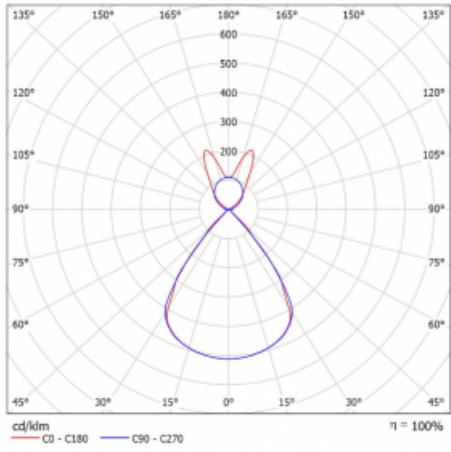

Lina45 nabízí varianty s opálem, mikroprismou i optickou mřížkou, proto bez problému splní jak UGR pod 19 při světelném toku 4300 lm. Je skvělým řešením pro prostory pro náročné vizuální úkoly, protože v některých variantách splňuje dokonce UGR pod 16. Dosahuje také skvělých hodnot účinnosti až 170 lm/W. Nepřímou složku svícení zabezpečí varianta čirého plexi nebo do šířky svítící difusor (batwing distribution), který vytvoří rovnoměrnější osvětlení stropu.

Technický výkres

Typ montáže	Závěsné
Typ vyzařování	Přímo-nepřímé batwing nepřímá optika
Tvar svítidla	Lineární
Barva svítidla	Černá
Materiál	Hliník
Životnost	L80/B20 50 000 hodin
Záruka	5 let
Popis svítidla	Svítidlo závěsné
Popis zboží	D/I - 62/38
Rozměry	1127 mm × 47 mm × 69 mm
Světelný zdroj	LED MODUL
Druh optiky	Plastová mřížka černá nízké UGR
Světelný tok*	6960 lm
Teplota chromatičnosti	3000 K teplá bílá
Měrný výkon	136 lm/W
MacAdam zdroje	3
Index podání barev	80
UGR max. X=4H Y=8H, $\rho=70,50,20$	16.2
Příkon svítidla*	51.3 W
Zapojení svítidla	DALI
Elektrické napětí	220-240V
Frekvence	50/60Hz

*±10 %

Křivka

Ke stažení[Montážní návod](#)[Fotografie](#)