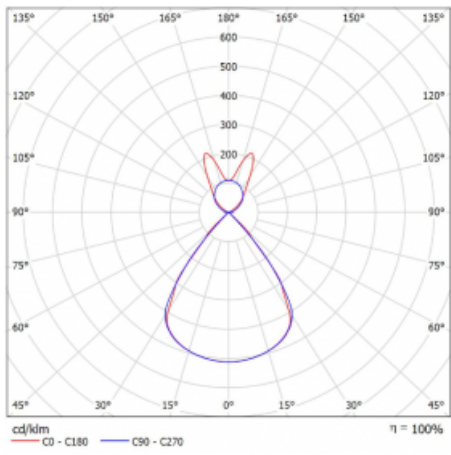

Lina45 nabízí varianty s opálem, mikroprismou i optickou mřížkou, proto bez problému splní jak UGR pod 19 při světelném toku 4300 lm. Je skvělým řešením pro prostory pro náročné vizuální úkoly, protože v některých variantách splňuje dokonce UGR pod 16. Dosahuje také skvělých hodnot účinnosti až 170 lm/W. Nepřímou složku svícení zabezpečí varianta čirého plexi nebo do šířky svítící difusor (batwing distribution), který vytvoří rovnoměrnější osvětlení stropu.

Technický výkres

Typ montáže	Závěsné
Typ vyzařování	Přímo-nepřímé batwing nepřímá optika
Tvar svítidla	Lineární
Barva svítidla	Stříbrná
Materiál	Hliník
Životnost	L80/B20 50 000 hodin
Záruka	2 roky
Popis svítidla	Svítidlo závěsné
Popis zboží	D/I - 58/42
Rozměry	1127 mm × 47 mm × 69 mm
Světelný zdroj	LED MODUL
Druh optiky	Plastová mřížka černá nízké UGR
Světelný tok*	4150 lm
Teplota chromatičnosti	4000 K studená bílá
Měrný výkon	148 lm/W
MacAdam zdroje	3
Index podání barev	80
UGR max. X=4H Y=8H, ρ=70,50,20	14.5
Příkon svítidla*	28.1 W
Zapojení svítidla	ON/OFF + 3h nouze
Elektrické napětí	220-240V
Frekvence	50/60Hz

 CE IP 20

*±10 %

Křivka

Ke stažení

Montážní návod

Fotografie