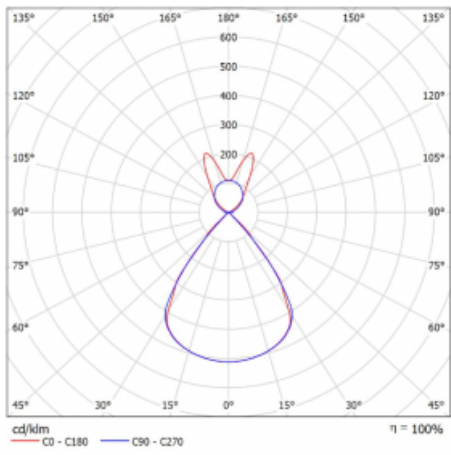

Lina45 nabízí varianty s opálem, mikroprismou i optickou mřížkou, proto bez problému splní jak UGR pod 19 při světelném toku 4300 lm. Je skvělým řešením pro prostory pro náročné vizuální úkoly, protože v některých variantách splňuje dokonce UGR pod 16. Dosahuje také skvělých hodnot účinnosti až 170 lm/W. Nepřímou složku svícení zabezpečí varianta čirého plexi nebo do šířky svítící difusor (batwing distribution), který vytvoří rovnoměrnější osvětlení stropu.

Technický výkres

Typ montáže	Závěsné
Typ vyzařování	Přímo-nepřímé batwing nepřímá optika
Tvar svítidla	Lineární
Barva svítidla	Černá
Materiál	Hliník
Životnost	L80/B20 50 000 hodin
Záruka	2 roky
Popis svítidla	Svítidlo závěsné
Popis zboží	D/I - 58/42
Rozměry	1127 mm × 47 mm × 69 mm
Světelný zdroj	LED MODUL
Druh optiky	Plastová mřížka černá nízké UGR
Světelný tok*	3980 lm
Teplota chromatičnosti	3000 K teplá bílá
Měrný výkon	142 lm/W
MacAdam zdroje	3
Index podání barev	80
UGR max. X=4H Y=8H, ρ=70,50,20	14.3
Příkon svítidla*	28.1 W
Zapojení svítidla	ON/OFF + 3h nouze
Elektrické napětí	220-240V
Frekvence	50/60Hz

*±10 %

Křivka

Ke stažení[Montážní návod](#)[Fotografie](#)