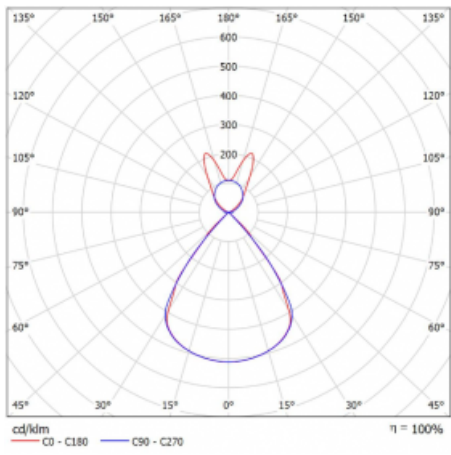

Lina45 nabízí varianty s opálem, mikroprismou i optickou mřížkou, proto bez problému splní jak UGR pod 19 při světelném toku 4300 lm. Je skvělým řešením pro prostory pro náročné vizuální úkoly, protože v některých variantách splňuje dokonce UGR pod 16. Dosahuje také skvělých hodnot účinnosti až 170 lm/W. Nepřímou složku svícení zabezpečí varianta čirého plexi nebo do šířky svítící difusor (batwing distribution), který vytvoří rovnoměrnější osvětlení stropu.

Technický výkres

Typ montáže	Závěsné
Typ vyzařování	Přímo-nepřímé batwing nepřímá optika
Tvar svítidla	Lineární
Barva svítidla	Stříbrná
Materiál	Hliník
Životnost	L80/B20 50 000 hodin
Záruka	2 roky
Popis svítidla	Svítidlo závěsné
Popis zboží	D/I - 58/42
Rozměry	1127 mm × 47 mm × 69 mm
Světelný zdroj	LED MODUL
Druh optiky	Plastová mřížka černá nízké UGR
Světelný tok*	3980 lm
Teplota chromatičnosti	3000 K teplá bílá
Měrný výkon	142 lm/W
MacAdam zdroje	3
Index podání barev	80
UGR max. X=4H Y=8H, ρ=70,50,20	14.3
Příkon svítidla*	28.1 W
Zapojení svítidla	ON/OFF + 1h nouze
Elektrické napětí	220-240V
Frekvence	50/60Hz

*±10 %

Křivka

Ke stažení[Montážní návod](#)[Fotografie](#)