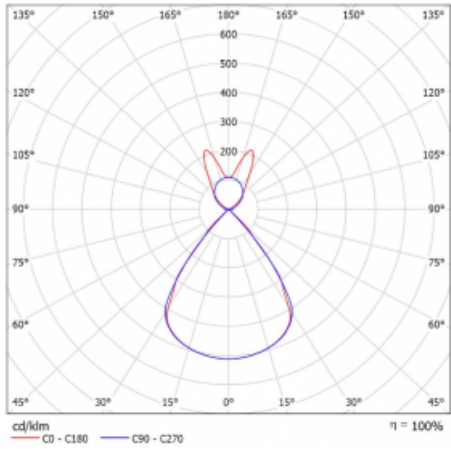

Lina45 nabízí varianty s opálem, mikroprismou i optickou mřížkou, proto bez problému splní jak UGR pod 19 při světelném toku 4300 lm. Je skvělým řešením pro prostory pro náročné vizuální úkoly, protože v některých variantách splňuje dokonce UGR pod 16. Dosahuje také skvělých hodnot účinnosti až 170 lm/W. Nepřímou složku svícení zabezpečí varianta čirého plexi nebo do šířky svítící difusor (batwing distribution), který vytvoří rovnoměrnější osvětlení stropu.

Technický výkres

Typ montáže	Závěsné
Typ vyzařování	Přímo-nepřímé batwing nepřímá optika
Tvar svítidla	Lineární
Barva svítidla	Bílá
Materiál	Hliník
Životnost	L80/B20 50 000 hodin
Záruka	5 let
Popis svítidla	Svítidlo závěsné
Popis zboží	D/I - 58/42
Rozměry	1127 mm × 47 mm × 69 mm
Světelný zdroj	LED MODUL
Druh optiky	Plastová mřížka černá nízké UGR
Světelný tok*	3980 lm
Teplota chromatičnosti	3000 K teplá bílá
Měrný výkon	142 lm/W
MacAdam zdroje	3
Index podání barev	80
UGR max. X=4H Y=8H, ρ=70,50,20	14.3
Příkon svítidla*	28.1 W
Zapojení svítidla	ON/OFF
Elektrické napětí	220-240V
Frekvence	50/60Hz

 **CE IP 20**

*±10 %

Křivka

Ke stažení

Montážní návod

Fotografie