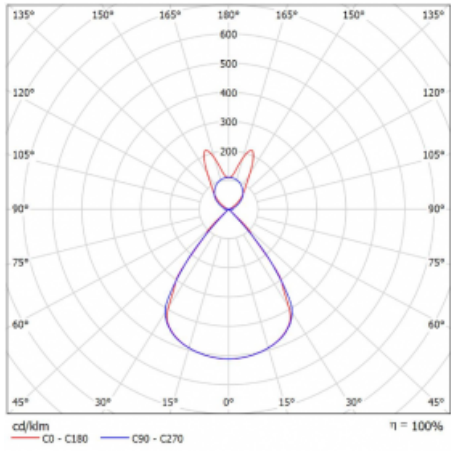

Lina45 nabízí varianty s opálem, mikroprismou i optickou mřížkou, proto bez problému splní jak UGR pod 19 při světelném toku 4300 lm. Je skvělým řešením pro prostory pro náročné vizuální úkoly, protože v některých variantách splňuje dokonce UGR pod 16. Dosahuje také skvělých hodnot účinnosti až 170 lm/W. Nepřímou složku svícení zabezpečí varianta čirého plexi nebo do šířky svítící difusor (batwing distribution), který vytvoří rovnoměrnější osvětlení stropu.

Technický výkres

Typ montáže	Závěsné
Typ vyzařování	Přímo-nepřímé batwing nepřímá optika
Tvar svítidla	Lineární
Barva svítidla	Stříbrná
Materiál	Hliník
Životnost	L80/B20 50 000 hodin
Záruka	60 měsíců
Popis svítidla	Svítidlo závěsné
Popis zboží	D/I - 58/42
Rozměry	1127 mm × 47 mm × 69 mm
Světelný zdroj	LED MODUL
Druh optiky	Plastová mřížka černá nízké UGR
Světelný tok	3980 lm ± 10 %
Teplota chromatičnosti	3000 K teplá bílá
Měrný výkon	142 lm/W
MacAdam zdroje	3
Index podání barev	80
UGR max. X=4H Y=8H, ρ=70,50,20	14.3
Příkon svítidla	28.1 W ± 10 %
Zapojení svítidla	Předřadník nestmívatelný
Elektrické napětí	220-240V
Frekvence	50/60Hz

  IP 20

Křivka

Ke stažení

Montážní návod

Fotografie