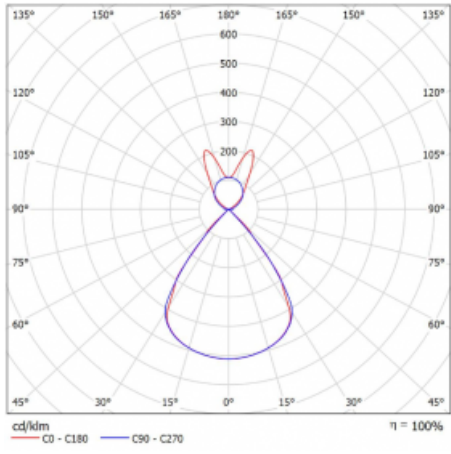

Lina45 nabízí varianty s opálem, mikroprismou i optickou mřížkou, proto bez problému splní jak UGR pod 19 při světelném toku 4300 lm. Je skvělým řešením pro prostory pro náročné vizuální úkoly, protože v některých variantách splňuje dokonce UGR pod 16. Dosahuje také skvělých hodnot účinnosti až 170 lm/W. Nepřímou složku svícení zabezpečí varianta čirého plexi nebo do šířky svítící difusor (batwing distribution), který vytvoří rovnoměrnější osvětlení stropu.

Technický výkres

Typ montáže	Závěsné
Typ vyzařování	Přímo-nepřímé batwing nepřímá optika
Tvar svítidla	Lineární
Barva svítidla	Černá
Materiál	Hliník
Životnost	L80/B20 50 000 hodin
Záruka	5 let
Popis svítidla	Svítidlo závěsné
Popis zboží	D/I - 58/42
Rozměry	1127 mm × 47 mm × 69 mm
Světelný zdroj	LED MODUL
Druh optiky	Plastová mřížka černá nízké UGR
Světelný tok*	3980 lm
Teplota chromatičnosti	3000 K teplá bílá
Měrný výkon	142 lm/W
MacAdam zdroje	3
Index podání barev	80
UGR max. X=4H Y=8H, ρ=70,50,20	14.3
Příkon svítidla*	28.1 W
Zapojení svítidla	ON/OFF
Elektrické napětí	220-240V
Frekvence	50/60Hz

*±10 %

Křivka

Ke stažení[Montážní návod](#)[Fotografie](#)