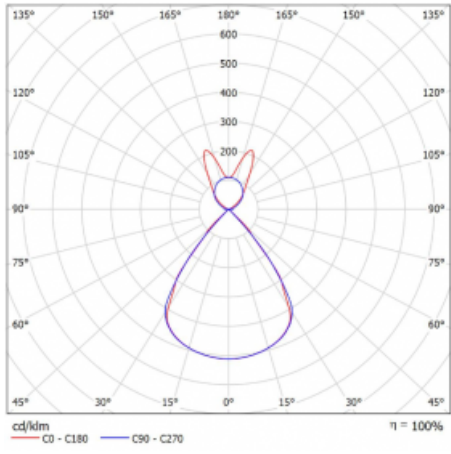

Lina45 nabízí varianty s opálem, mikroprismou i optickou mřížkou, proto bez problému splní jak UGR pod 19 při světelném toku 4300 lm. Je skvělým řešením pro prostory pro náročné vizuální úkoly, protože v některých variantách splňuje dokonce UGR pod 16. Dosahuje také skvělých hodnot účinnosti až 170 lm/W. Nepřímou složku svícení zabezpečí varianta čirého plexi nebo do šířky svítící difusor (batwing distribution), který vytvoří rovnoměrnější osvětlení stropu.

Technický výkres

Typ montáže	Závěsné
Typ vyzařování	Přímo-nepřímé batwing nepřímá optika
Tvar svítidla	Lineární
Barva svítidla	Černá
Materiál	Hliník
Životnost	L80/B20 50 000 hodin
Záruka	60 měsíců
Popis svítidla	Svítidlo závěsné
Popis zboží	D/I - 58/42
Rozměry	1127 mm × 47 mm × 69 mm
Světelný zdroj	LED MODUL
Druh optiky	Plastová mřížka černá nízké UGR
Světelný tok*	3980 lm ± 10 %
Teplota chromatičnosti	3000 K teplá bílá
Měrný výkon	142 lm/W
MacAdam zdroje	3
Index podání barev	80
UGR max. X=4H Y=8H, ρ=70,50,20	14.3
Příkon svítidla	28.1 W ± 10 %
Zapojení svítidla	Předřadník nestmívatelný
Elektrické napětí	220-240V
Frekvence	50/60Hz

  IP 20

Křivka

Ke stažení

Montážní návod

Fotografie