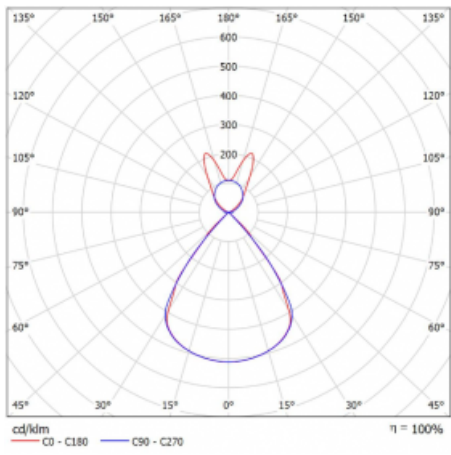

Lina45 nabízí varianty s opálem, mikroprismou i optickou mřížkou, proto bez problému splní jak UGR pod 19 při světelném toku 4300 lm. Je skvělým řešením pro prostory pro náročné vizuální úkoly, protože v některých variantách splňuje dokonce UGR pod 16. Dosahuje také skvělých hodnot účinnosti až 170 lm/W. Nepřímou složku svícení zabezpečí varianta čirého plexi nebo do šířky svítící difusor (batwing distribution), který vytvoří rovnoměrnější osvětlení stropu.

Technický výkres

Typ montáže	Závěsné
Typ vyzařování	Přímo-nepřímé batwing nepřímá optika
Tvar svítidla	Lineární
Barva svítidla	Bílá
Materiál	Hliník
Životnost	L80/B20 50 000 hodin
Záruka	60 měsíců
Popis svítidla	Svítidlo závěsné
Popis zboží	D/I - 58/42
Rozměry	1127 mm × 47 mm × 69 mm
Světelný zdroj	LED MODUL
Druh optiky	Plastová mřížka černá nízké UGR
Světelný tok*	4150 lm ± 10 %
Teplota chromatičnosti	4000 K studená bílá
Měrný výkon	148 lm/W
MacAdam zdroje	3
Index podání barev	80
UGR max. X=4H Y=8H, ρ=70,50,20	14.5
Příkon svítidla	28.1 W ± 10 %
Zapojení svítidla	Stmívatelné DALI
Elektrické napětí	220-240V
Frekvence	50/60Hz

  IP 20

Křivka

Ke stažení

Montážní návod

Fotografie